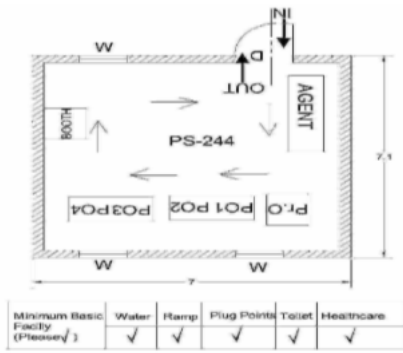

Google Map View

Polling Station Building Front View

Polling Station Front View

Cad View

Key MAP View

1 பெயர் : சுகுணா கணவர் பெயர் : சுப்பிரமணி வீட்டு எண் : 1 வயது : 49 பாலினம் : பெண்	SMX0623843 Photo is available	2 பெயர் : விஸ்வநாதன் தந்தை பெயர் : சிவலிங்கம் வீட்டு எண் : 1 வயது : 47 பாலினம் : ஆண்	SMX0373522 Photo is available	3 பெயர் : ராமன் தந்தை பெயர் : பெருமாள் வீட்டு எண் : 1 வயது : 45 பாலினம் : ஆண்	SMX0624239 Photo is available
4 பெயர் : சரவணன் தந்தை பெயர் : ராஜா வீட்டு எண் : 1 வயது : 43 பாலினம் : ஆண்	SMX2133619 Photo is available	Q 5 பெயர் : மோகன் தந்தை பெயர் : சாமு வீட்டு எண் : 1 வயது : 42 பாலினம் : ஆண்	SMX0513606 Photo is available	6 பெயர் : ஜெயலட்சுமி கணவர் பெயர் : சண்முகம் வீட்டு எண் : 1 வயது : 41 பாலினம் : பெண்	SMX0921809 Photo is available
7 பெயர் : அன்பழகன் தந்தை பெயர் : முருகன் வீட்டு எண் : 1 வயது : 41 பாலினம் : ஆண்	SMX2042513 Photo is available	8 பெயர் : ரேகா கணவர் பெயர் : சிவகுமார் வீட்டு எண் : 1 வயது : 39 பாலினம் : பெண்	SMX0624569 Photo is available	9 பெயர் : சவுந்தரராஜ் தந்தை பெயர் : வெள்ளி வீட்டு எண் : 1 வயது : 37 பாலினம் : ஆண்	SMX0893685 Photo is available
10 பெயர் : பிரபாவதி தந்தை பெயர் : ராமலிங்கம் வீட்டு எண் : 1 வயது : 36 பாலினம் : பெண்	SMX1850957 Photo is available	11 பெயர் : பிரியா கணவர் பெயர் : ஈஸ்வரி வீட்டு எண் : 1 வயது : 35 பாலினம் : பெண்	SMX0513515 Photo is available	12 பெயர் : சக்திவேல் தந்தை பெயர் : ராஜேந்திரன் வீட்டு எண் : 1 வயது : 35 பாலினம் : ஆண்	SMX0720532 Photo is available
13 பெயர் : ஜெயந்தி கணவர் பெயர் : செந்தில்குமார் வீட்டு எண் : 1 வயது : 34 பாலினம் : பெண்	SMX0624577 Photo is available	14 பெயர் : சந்தானகுமார் தாயின் பெயர் : செல்வம் வீட்டு எண் : 1 வயது : 34 பாலினம் : ஆண்	SMX0623736 Photo is available	15 பெயர் : சங்கீதா கணவர் பெயர் : சிலம்பரசன் வீட்டு எண் : 1 வயது : 33 பாலினம் : பெண்	SMX0854778 Photo is available
16 பெயர் : ராமராஜன் தந்தை பெயர் : டில்லி பாபு வீட்டு எண் : 1 வயது : 33 பாலினம் : ஆண்	SMX1850882 Photo is available	17 பெயர் : வேண்டாமணி ச கணவர் பெயர் : சரவணன் வீட்டு எண் : 1 வயது : 33 பாலினம் : பெண்	SMX2087344 Photo is available	18 பெயர் : ராமன் தந்தை பெயர் : வஜ்ஜீரமணி வீட்டு எண் : 1 வயது : 31 பாலினம் : ஆண்	SMX0623710 Photo is available
19 பெயர் : சுமித்ரா கணவர் பெயர் : சுரேஷ் வீட்டு எண் : 1 வயது : 27 பாலினம் : பெண்	SMX0971994 Photo is available	20 பெயர் : புகழேந்தி தந்தை பெயர் : நீலமேகன் வீட்டு எண் : 1 வயது : 26 பாலினம் : ஆண்	SMX1041540 Photo is available	21 பெயர் : சிவபெருமாள் தாயின் பெயர் : ராஜேந்திரன் வீட்டு எண் : 1-3 வயது : 30 பாலினம் : ஆண்	SMX0855114 Photo is available
22 பெயர் : ராஜ்குமார் ரா தந்தை பெயர் : இராமன் வீட்டு எண் : 1/4 வயது : 46 பாலினம் : ஆண்	SMX1132786 Photo is available	23 பெயர் : உஷா கணவர் பெயர் : கோவிந்தன் வீட்டு எண் : 1-7 வயது : 40 பாலினம் : பெண்	SMX0513812 Photo is available	24 பெயர் : சுரேஸ் தந்தை பெயர் : வஜ்ஜீரமணி வீட்டு எண் : 1-7 வயது : 37 பாலினம் : ஆண்	MDH3390291 Photo is available
25 பெயர் : வினோத்குமார் ரா தந்தை பெயர் : ராமச்சந்திரன் வீட்டு எண் : 1/9எஃப் வயது : 20 பாலினம் : ஆண்	SMX2231710 Photo is available	26 பெயர் : கௌசல்யா தந்தை பெயர் : சந்தனகுமார் வீட்டு எண் : 1/10 வயது : 28 பாலினம் : பெண்	SMX1072164 Photo is available	27 பெயர் : தமிழரசன் தந்தை பெயர் : பெருமாள்சாமி வீட்டு எண் : 1-12 வயது : 31 பாலினம் : ஆண்	SMX0855122 Photo is available
28 பெயர் : சந்திரமோகன் தந்தை பெயர் : மணி வீட்டு எண் : 1-19 வயது : 41 பாலினம் : ஆண்	MDH3345022 Photo is available	29 பெயர் : குப்பம்மாள் கணவர் பெயர் : சின்னகன்னா வீட்டு எண் : 1-21 வயது : 75 பாலினம் : பெண்	SMX0513549 Photo is available	30 பெயர் : பசுபதி தந்தை பெயர் : திருப்பதி வீட்டு எண் : 1-21 வயது : 28 பாலினம் : ஆண்	SMX0855056 Photo is available