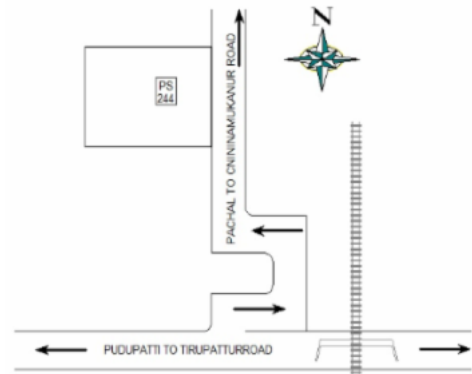

Google Map View

Polling Station Building Front View

Polling Station Front View

Cad View

Key MAP View

1 பெயர் : சுகுணா கணவர் பெயர் : சுப்பிரமணி வீட்டு எண் : 1 வயது : 49 பாலினம் : பெண்	SMX0623843 Photo is available	2 பெயர் : விஸ்வநாதன் தந்தை பெயர் : சிவலிங்கம் வீட்டு எண் : 1 வயது : 47 பாலினம் : ஆண்	SMX0373522 Photo is available	3 பெயர் : ராமன் தந்தை பெயர் : பெருமாள் வீட்டு எண் : 1 வயது : 45 பாலினம் : ஆண்	SMX0624239 Photo is available
4 பெயர் : சரவணன் தந்தை பெயர் : ராஜா வீட்டு எண் : 1 வயது : 43 பாலினம் : ஆண்	SMX2133619 Photo is available	Q 5 பெயர் : மோகன் தந்தை பெயர் : சாமு வீட்டு எண் : 1 வயது : 42 பாலினம் : ஆண்	SMX0513606 Photo is available	6 பெயர் : ஜெயலட்சுமி கணவர் பெயர் : சண்முகம் வீட்டு எண் : 1 வயது : 41 பாலினம் : பெண்	SMX0921809 Photo is available
7 பெயர் : அன்பழகன் தந்தை பெயர் : முருகன் வீட்டு எண் : 1 வயது : 41 பாலினம் : ஆண்	SMX2042513 Photo is available	8 பெயர் : ரேகா கணவர் பெயர் : சிவகுமார் வீட்டு எண் : 1 வயது : 39 பாலினம் : பெண்	SMX0624569 Photo is available	9 பெயர் : சவுந்தரராஜ் தந்தை பெயர் : வெள்ளி வீட்டு எண் : 1 வயது : 37 பாலினம் : ஆண்	SMX0893685 Photo is available
10 பெயர் : பிரபாவதி தந்தை பெயர் : ராமலிங்கம் வீட்டு எண் : 1 வயது : 36 பாலினம் : பெண்	SMX1850957 Photo is available	11 பெயர் : பிரியா கணவர் பெயர் : ஈஸ்வரி வீட்டு எண் : 1 வயது : 35 பாலினம் : பெண்	SMX0513515 Photo is available	12 பெயர் : சக்திவேல் தந்தை பெயர் : ராஜேந்திரன் வீட்டு எண் : 1 வயது : 35 பாலினம் : ஆண்	SMX0720532 Photo is available
13 பெயர் : ஜெயந்தி கணவர் பெயர் : செந்தில்குமார் வீட்டு எண் : 1 வயது : 34 பாலினம் : பெண்	SMX0624577 Photo is available	14 பெயர் : சந்தானகுமார் தாயின் பெயர் : செல்வம் வீட்டு எண் : 1 வயது : 34 பாலினம் : ஆண்	SMX0623736 Photo is available	15 பெயர் : சங்கீதா கணவர் பெயர் : சிலம்பரசன் வீட்டு எண் : 1 வயது : 33 பாலினம் : பெண்	SMX0854778 Photo is available
16 பெயர் : ராமராஜன் தந்தை பெயர் : டில்லி பாபு வீட்டு எண் : 1 வயது : 33 பாலினம் : ஆண்	SMX1850882 Photo is available	17 பெயர் : வேண்டாமணி ச கணவர் பெயர் : சரவணன் வீட்டு எண் : 1 வயது : 33 பாலினம் : பெண்	SMX2087344 Photo is available	18 பெயர் : ராமன் தந்தை பெயர் : வஜ்ஜீரமணி வீட்டு எண் : 1 வயது : 31 பாலினம் : ஆண்	SMX0623710 Photo is available
19 பெயர் : சுமித்ரா கணவர் பெயர் : சுரேஷ் வீட்டு எண் : 1 வயது : 27 பாலினம் : பெண்	SMX0971994 Photo is available	20 பெயர் : புகழேந்தி தந்தை பெயர் : நீலமேகன் வீட்டு எண் : 1 வயது : 26 பாலினம் : ஆண்	SMX1041540 Photo is available	21 பெயர் : சிவபெருமாள் தாயின் பெயர் : ராஜேந்திரன் வீட்டு எண் : 1-3 வயது : 30 பாலினம் : ஆண்	SMX0855114 Photo is available
22 பெயர் : ராஜ்குமார் ரா தந்தை பெயர் : இராமன் வீட்டு எண் : 1/4 வயது : 46 பாலினம் : ஆண்	SMX1132786 Photo is available	23 பெயர் : உஷா கணவர் பெயர் : கோவிந்தன் வீட்டு எண் : 1-7 வயது : 40 பாலினம் : பெண்	SMX0513812 Photo is available	24 பெயர் : சுரேஸ் தந்தை பெயர் : வஜ்ஜீரமணி வீட்டு எண் : 1-7 வயது : 37 பாலினம் : ஆண்	MDH3390291 Photo is available
25 பெயர் : வினோத்குமார் ரா தந்தை பெயர் : ராமச்சந்திரன் வீட்டு எண் : 1/9எஃப் வயது : 20 பாலினம் : ஆண்	SMX2231710 Photo is available	26 பெயர் : கௌசல்யா தந்தை பெயர் : சந்தனகுமார் வீட்டு எண் : 1/10 வயது : 28 பாலினம் : பெண்	SMX1072164 Photo is available	27 பெயர் : தமிழரசன் தந்தை பெயர் : பெருமாள்சாமி வீட்டு எண் : 1-12 வயது : 31 பாலினம் : ஆண்	SMX0855122 Photo is available
28 பெயர் : சந்திரமோகன் தந்தை பெயர் : மணி வீட்டு எண் : 1-19 வயது : 41 பாலினம் : ஆண்	MDH3345022 Photo is available	29 பெயர் : குப்பம்மாள் கணவர் பெயர் : சின்னகன்னா வீட்டு எண் : 1-21 வயது : 75 பாலினம் : பெண்	SMX0513549 Photo is available	30 பெயர் : பசுபதி தந்தை பெயர் : திருப்பதி வீட்டு எண் : 1-21 வயது : 28 பாலினம் : ஆண்	SMX0855056 Photo is available