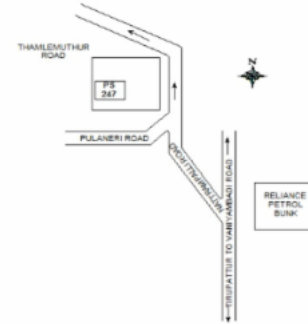

Cad View

Key MAP View