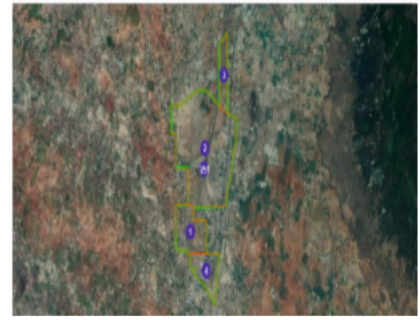

### 3. வாக்குச் சாவடியின் விவரங்கள்

வாக்குச் சாவடியின் எண் மற்றும் பெயர் : 269 - அரசு மேல்நிலைப்பள்ளி , தெற்கு பார்த்த வடக்கு கட்டிடம் மேற்கு பகுதி, தாமலேரிமுத்தூர் 635853 வாக்குச் சாவடியின் முகவரி : அரசு மேல்நிலைப்பள்ளி, தாமலேரிமுத்தூர் 635853	<b>வாக்குச் சாவடியின் வகைப்பாடு (ஆண்/பெண்/பொது)</b>	<b>பொது</b>
	<b>துணை வாக்குச் சாவடிகளின் எண்ணிக்கை :</b>	0

### 4. வாக்காளர்களின் எண்ணிக்கை

தொடங்கும் வரிசை எண்	முடியும் வரிசை எண்.	நிகர வாக்காளர்களின் எண்ணிக்கை			
		ஆண்	பெண்	மூன்றாம் பாலினம்	மொத்தம்
1	776	375	401	0	776

கையொப்பம்

Nazri Naksha

Google Map View

Polling Station Building Front View