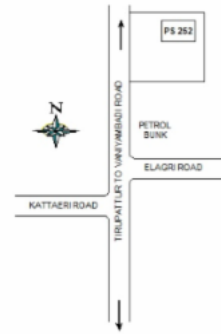

Cad View

Key MAP View