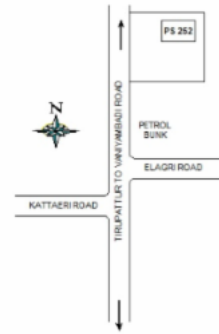

Key MAP View