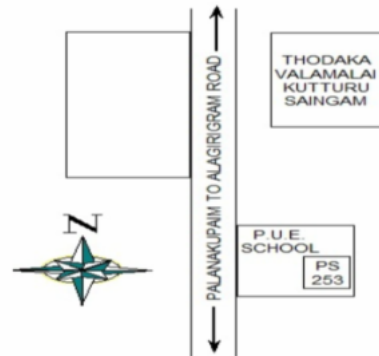

Key MAP View