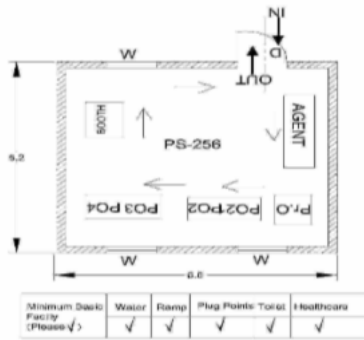

Google Map View

Polling Station Building Front View

Polling Station Front View

Cad View

Key MAP View

1 பெயர் : ராஜகுமாரி கணவர் பெயர் : ஏகாம்பரம் வீட்டு எண் : 1 வயது : 78 பாலினம் : பெண் Photo is available	SMX0518951	2 பெயர் : ஏகாம்பரம் கணவர் பெயர் : முனுசாமி வீட்டு எண் : 1 வயது : 78 பாலினம் : பெண் Photo is available	SMX0630004	3 பெயர் : அமராவதி ஸ் இதரர் பெயர் : கங்கா வீட்டு எண் : 1 வயது : 71 பாலினம் : பெண் Photo is available	SMX2170025
4 பெயர் : அமுதா கணவர் பெயர் : முருகன் வீட்டு எண் : 1 வயது : 60 பாலினம் : பெண் Photo is available	SMX1726140	5 பெயர் : ஆனந்தன் தந்தை பெயர் : சவரியப்பன் வீட்டு எண் : 1 வயது : 59 பாலினம் : ஆண் Photo is available	SMX0518845	6 பெயர் : முருகன் தந்தை பெயர் : மாணிக்கம் வீட்டு எண் : 1 வயது : 58 பாலினம் : ஆண் Photo is available	SMX0319087
7 பெயர் : அகஸ்டியன் தந்தை பெயர் : ஆரோக்கியசாமி வீட்டு எண் : 1 வயது : 57 பாலினம் : ஆண் Photo is available	SMX0518860	8 பெயர் : மல்லிகா கணவர் பெயர் : மதிவண்ணன் வீட்டு எண் : 1 வயது : 57 பாலினம் : பெண் Photo is available	SMX0367607	9 பெயர் : லட்சுமி கணவர் பெயர் : முருகன் வீட்டு எண் : 1 வயது : 53 பாலினம் : பெண் Photo is available	SMX0319095
10 பெயர் : லார்துமேரி கணவர் பெயர் : ஆரோக்கியசாமி வீட்டு எண் : 1 வயது : 49 பாலினம் : பெண் Photo is available	SMX0518993	11 பெயர் : குமார் தந்தை பெயர் : ஏகாம்பரம் வீட்டு எண் : 1 வயது : 49 பாலினம் : ஆண் Photo is available	SMX0518928	12 பெயர் : வெங்கடேஷ் தந்தை பெயர் : சின்னதுரை வீட்டு எண் : 1 வயது : 48 பாலினம் : ஆண் Photo is available	SMX0518902
13 பெயர் : நவதிலகம் கணவர் பெயர் : அகஸ்டியன் வீட்டு எண் : 1 வயது : 48 பாலினம் : பெண் Photo is available	SMX0519009	14 பெயர் : தமிழ்செல்வி கணவர் பெயர் : ஆனந்தன் வீட்டு எண் : 1 வயது : 47 பாலினம் : பெண் Photo is available	SMX0518852	15 பெயர் : லுர்க்காஸ் தந்தை பெயர் : ஆரோக்கியசாமி வீட்டு எண் : 1 வயது : 45 பாலினம் : ஆண் Photo is available	SMX0518886
16 பெயர் : சுதா கணவர் பெயர் : வெங்கடேஷ் வீட்டு எண் : 1 வயது : 41 பாலினம் : பெண் Photo is available	SMX0518944	17 பெயர் : சங்கீதா கணவர் பெயர் : குமார் வீட்டு எண் : 1 வயது : 38 பாலினம் : பெண் Photo is available	SMX0744748	18 பெயர் : சங்கீதா கணவர் பெயர் : ராமமூர்த்தி வீட்டு எண் : 1 வயது : 38 பாலினம் : பெண் Photo is available	SMX0744755
19 பெயர் : அப்புராஜ் தந்தை பெயர் : சிவலிங்கம் வீட்டு எண் : 1 வயது : 37 பாலினம் : ஆண் Photo is available	SMX0519033	20 பெயர் : ரமா கணவர் பெயர் : திருப்பதி வீட்டு எண் : 1 வயது : 37 பாலினம் : பெண் Photo is available	SMX0725390	21 பெயர் : வெங்கடேசன் தந்தை பெயர் : செல்வராஜ் வீட்டு எண் : 1 வயது : 33 பாலினம் : ஆண் Photo is available	SMX0896233
22 பெயர் : பிரியா கணவர் பெயர் : ரவிச்சந்திரன் வீட்டு எண் : 1 வயது : 31 பாலினம் : பெண் Photo is available	SMX0725440	23 பெயர் : சிந்து தந்தை பெயர் : அனந்தன் வீட்டு எண் : 1 வயது : 24 பாலினம் : பெண் Photo is available	SMX1837814	24 பெயர் : நந்தினி தந்தை பெயர் : ஆனந்தன் வீட்டு எண் : ந வயது : 27 பாலினம் : பெண் Photo is available	SMX1062751
25 பெயர் : ஸீ தீபிகா தந்தை பெயர் : ஷா சொக்கலிங்கம் வீட்டு எண் : 1/42 வயது : 23 பாலினம் : பெண் Photo is available	SMX1943422	26 பெயர் : சாந்தி தந்தை பெயர் : ஆல்பர்ட் ஆனந்தராஜ் வீட்டு எண் : 1/120 வயது : 42 பாலினம் : பெண் Photo is available	SMX1943281	27 பெயர் : ரீட்டா மேரி தாயின் பெயர் : வாசர் வீட்டு எண் : 1-134 வயது : 35 பாலினம் : பெண் Photo is available	SMX0896167
28 பெயர் : மீனாட்சி கணவர் பெயர் : இரகு வீட்டு எண் : 2 வயது : 49 பாலினம் : பெண் Photo is available	MDH1473065	29 பெயர் : ஜெய்கணேஷ் தந்தை பெயர் : மாணிக்கம் வீட்டு எண் : 2 வயது : 49 பாலினம் : ஆண் Photo is available	MDH1905546	30 பெயர் : சீனிவாசன் தந்தை பெயர் : குணசேகரன் வீட்டு எண் : 2 வயது : 45 பாலினம் : ஆண் Photo is available	SMX2124527