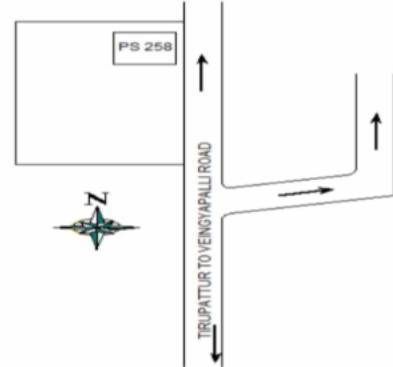

Key MAP View