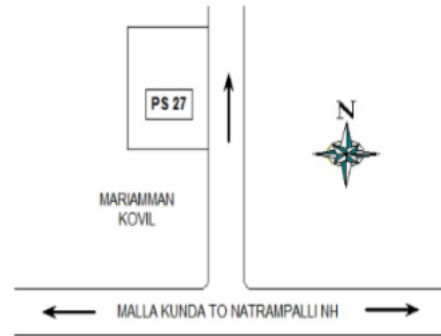

Key MAP View