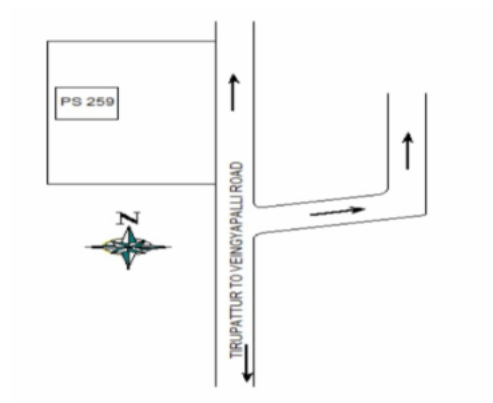

Key MAP View