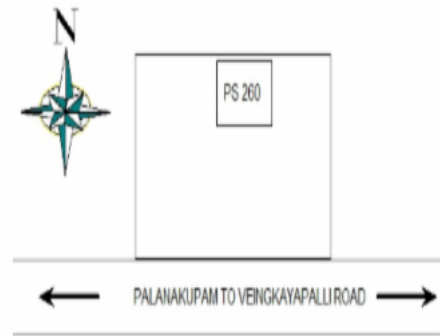

Key MAP View