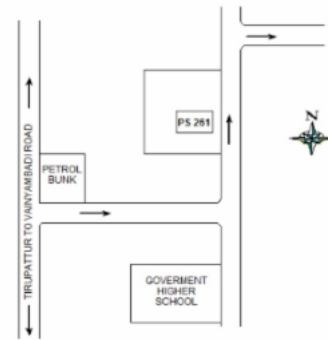

Key MAP View