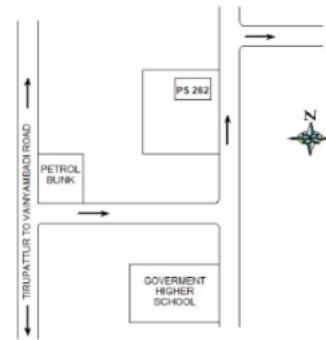

Cad View

Key MAP View