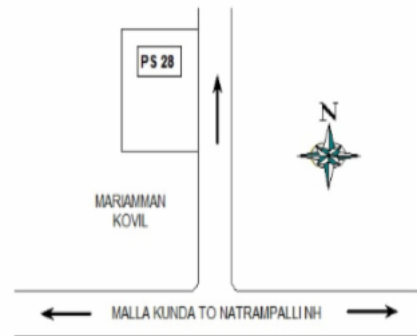

Key MAP View