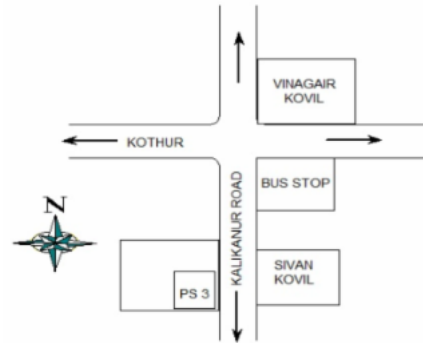

Google Map View

Polling Station Building Front View

Polling Station Front View

Cad View

Key MAP View

1 பெயர் : சென்னம்மாள் கணவர் பெயர் : சண்முகம் வீட்டு எண் : 1 வயது : 77 பாலினம் : பெண்	SMX1580539 Photo is available	2 பெயர் : சுந்தரம்மாள் கணவர் பெயர் : முனிராஜ் வீட்டு எண் : 1 வயது : 77 பாலினம் : பெண்	SMX0799395 Photo is available	3 பெயர் : சென்மூர்த்தி தந்தை பெயர் : காளியப்பன் வீட்டு எண் : 1 வயது : 66 பாலினம் : ஆண்	SMX1580547 Photo is available
4 பெயர் : கிருஷ்ணமூர்த்தி தந்தை பெயர் : சண்முகம் வீட்டு எண் : 1 வயது : 63 பாலினம் : ஆண்	CDB3001807 Photo is available	5 பெயர் : ராணி கணவர் பெயர் : சென்மூர்த்தி வீட்டு எண் : 1 வயது : 62 பாலினம் : பெண்	SMX1580554 Photo is available	6 பெயர் : மஞ்சளா கணவர் பெயர் : கிருஷ்ணமூர்த்தி வீட்டு எண் : 1 வயது : 53 பாலினம் : பெண்	CDB3001815 Photo is available
7 பெயர் : மதன் தாயின் பெயர் : லட்சுமி வீட்டு எண் : 1 வயது : 39 பாலினம் : ஆண்	SMX0799379 Photo is available	8 பெயர் : விஜயகுமார் தந்தை பெயர் : தங்கவேல் வீட்டு எண் : 1 வயது : 37 பாலினம் : ஆண்	SMX0799387 Photo is available	9 பெயர் : கங்கா கணவர் பெயர் : சரவணன் வீட்டு எண் : 1 வயது : 36 பாலினம் : பெண்	SMX0326413 Photo is available
10 பெயர் : திவ்யபாரதி கணவர் பெயர் : நவின்குமார் வீட்டு எண் : 1 வயது : 33 பாலினம் : பெண்	SMX0799296 Photo is available	11 பெயர் : ரோஜா கணவர் பெயர் : முருகன் வீட்டு எண் : 1 வயது : 28 பாலினம் : பெண்	SMX0861518 Photo is available	12 பெயர் : சூசின் தாயின் பெயர் : சசிகலா வீட்டு எண் : 1/11 வயது : 26 பாலினம் : ஆண்	SMX1886043 Photo is available
13 பெயர் : ராஜசேகர் தந்தை பெயர் : சுப்பிரமணி வீட்டு எண் : 1-22 வயது : 32 பாலினம் : ஆண்	SMX0401620 Photo is available	14 பெயர் : யமுனா கணவர் பெயர் : சேகர் வீட்டு எண் : 1-37 வயது : 38 பாலினம் : பெண்	SMX0526574 Photo is available	15 பெயர் : தனலட்சுமி கணவர் பெயர் : சுந்தரராஜ் வீட்டு எண் : 1-95 வயது : 47 பாலினம் : பெண்	CDB2962991 Photo is available
16 பெயர் : இனியன் அ தந்தை பெயர் : பெ அசோக்குமார் வீட்டு எண் : 1/132 வயது : 21 பாலினம் : ஆண்	SMX2266286 Photo is available	17 பெயர் : சைதன்யா கணவர் பெயர் : ஹரிஷ் வீட்டு எண் : 1/150 வயது : 23 பாலினம் : பெண்	SMX1928324 Photo is available	18 பெயர் : சிந்து தந்தை பெயர் : குபேந்திரன் வீட்டு எண் : 1/325 வயது : 24 பாலினம் : பெண்	SMX1928340 Photo is available
19 பெயர் : சிந்து பிரியா தந்தை பெயர் : கிருஷ்ணமூர்த்தி வீட்டு எண் : 1A வயது : 29 பாலினம் : பெண்	SMX0861484 Photo is available	20 பெயர் : சதிஷ்குமார் தந்தை பெயர் : கிருஷ்ணமூர்த்தி வீட்டு எண் : 1-A வயது : 33 பாலினம் : ஆண்	SMX0645481 Photo is available	21 பெயர் : மூர்த்தி தந்தை பெயர் : சண்முகம் வீட்டு எண் : 2 வயது : 62 பாலினம் : ஆண்	SMX0134015 Photo is available
22 பெயர் : பாரதி தந்தை பெயர் : மூர்த்தி வீட்டு எண் : 2 வயது : 30 பாலினம் : பெண்	SMX0861567 Photo is available	23 பெயர் : லோகேஸ்வரன் ம தந்தை பெயர் : முனிசாமி வீட்டு எண் : 2 வயது : 19 பாலினம் : ஆண்	SMX2266112 Photo is available	24 பெயர் : வேலு தந்தை பெயர் : சின்ராஜ் வீட்டு எண் : 2-2 வயது : 43 பாலினம் : ஆண்	SMX0645440 Photo is available
25 பெயர் : மாத் கணவர் பெயர் : கனகராஜ் வீட்டு எண் : 2/6 வயது : 52 பாலினம் : பெண்	SMX2205789 Photo is available	26 பெயர் : சிவகுமார் கனகராஜ் தந்தை பெயர் : கனகராஜ் சென்றயன் வீட்டு எண் : 2/6 வயது : 36 பாலினம் : ஆண்	SMX2146173 Photo is available	27 பெயர் : திவ்யா தந்தை பெயர் : ராமு வீட்டு எண் : 2/10 வயது : 31 பாலினம் : பெண்	SMX0405282 Photo is available
28 பெயர் : சங்கரன் தந்தை பெயர் : நாகராஜன் வீட்டு எண் : 2-11 வயது : 49 பாலினம் : ஆண்	SMX1390673 Photo is available	29 பெயர் : காமராஜ் தந்தை பெயர் : கோவிந்தசாமி வீட்டு எண் : 2-17 வயது : 62 பாலினம் : ஆண்	SMX0526392 Photo is available	30 பெயர் : தீபன் சக்கரவர்த்தி தந்தை பெயர் : காமராஜ் வீட்டு எண் : 2-17 வயது : 31 பாலினம் : ஆண்	SMX0526418 Photo is available