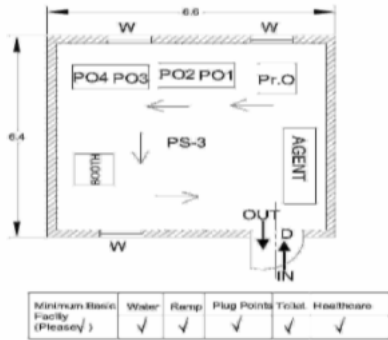

Google Map View

Polling Station Building Front View

Polling Station Front View

Cad View

Key MAP View

1 பெயர் : சென்னம்மாள் கணவர் பெயர் : சண்முகம் வீட்டு எண் : 1 வயது : 77 பாலினம் : பெண்	SMX1580539 Photo is available	2 பெயர் : சுந்தரம்மாள் கணவர் பெயர் : முனிராஜ் வீட்டு எண் : 1 வயது : 77 பாலினம் : பெண்	SMX0799395 Photo is available	3 பெயர் : சென்மூர்த்தி தந்தை பெயர் : காளியப்பன் வீட்டு எண் : 1 வயது : 66 பாலினம் : ஆண்	SMX1580547 Photo is available
4 பெயர் : கிருஷ்ணமூர்த்தி தந்தை பெயர் : சண்முகம் வீட்டு எண் : 1 வயது : 63 பாலினம் : ஆண்	CDB3001807 Photo is available	5 பெயர் : ராணி கணவர் பெயர் : சென்மூர்த்தி வீட்டு எண் : 1 வயது : 62 பாலினம் : பெண்	SMX1580554 Photo is available	6 பெயர் : மஞ்சளா கணவர் பெயர் : கிருஷ்ணமூர்த்தி வீட்டு எண் : 1 வயது : 53 பாலினம் : பெண்	CDB3001815 Photo is available
7 பெயர் : மதன் தாயின் பெயர் : லட்சுமி வீட்டு எண் : 1 வயது : 39 பாலினம் : ஆண்	SMX0799379 Photo is available	8 பெயர் : விஜயகுமார் தந்தை பெயர் : தங்கவேல் வீட்டு எண் : 1 வயது : 37 பாலினம் : ஆண்	SMX0799387 Photo is available	9 பெயர் : கங்கா கணவர் பெயர் : சரவணன் வீட்டு எண் : 1 வயது : 36 பாலினம் : பெண்	SMX0326413 Photo is available
10 பெயர் : திவ்யபாரதி கணவர் பெயர் : நவின்குமார் வீட்டு எண் : 1 வயது : 33 பாலினம் : பெண்	SMX0799296 Photo is available	11 பெயர் : ரோஜா கணவர் பெயர் : முருகன் வீட்டு எண் : 1 வயது : 28 பாலினம் : பெண்	SMX0861518 Photo is available	12 பெயர் : சூசின் தாயின் பெயர் : சசிகலா வீட்டு எண் : 1/11 வயது : 26 பாலினம் : ஆண்	SMX1886043 Photo is available
13 பெயர் : ராஜசேகர் தந்தை பெயர் : சுப்பிரமணி வீட்டு எண் : 1-22 வயது : 32 பாலினம் : ஆண்	SMX0401620 Photo is available	14 பெயர் : யமுனா கணவர் பெயர் : சேகர் வீட்டு எண் : 1-37 வயது : 38 பாலினம் : பெண்	SMX0526574 Photo is available	15 பெயர் : தனலட்சுமி கணவர் பெயர் : சுந்தரராஜ் வீட்டு எண் : 1-95 வயது : 47 பாலினம் : பெண்	CDB2962991 Photo is available
16 பெயர் : இனியன் அ தந்தை பெயர் : பெ அசோக்குமார் வீட்டு எண் : 1/132 வயது : 21 பாலினம் : ஆண்	SMX2266286 Photo is available	17 பெயர் : சைதன்யா கணவர் பெயர் : ஹரிஷ் வீட்டு எண் : 1/150 வயது : 23 பாலினம் : பெண்	SMX1928324 Photo is available	18 பெயர் : சிந்து தந்தை பெயர் : குபேந்திரன் வீட்டு எண் : 1/325 வயது : 24 பாலினம் : பெண்	SMX1928340 Photo is available
19 பெயர் : சிந்து பிரியா தந்தை பெயர் : கிருஷ்ணமூர்த்தி வீட்டு எண் : 1A வயது : 29 பாலினம் : பெண்	SMX0861484 Photo is available	20 பெயர் : சதிஷ்குமார் தந்தை பெயர் : கிருஷ்ணமூர்த்தி வீட்டு எண் : 1-A வயது : 33 பாலினம் : ஆண்	SMX0645481 Photo is available	21 பெயர் : மூர்த்தி தந்தை பெயர் : சண்முகம் வீட்டு எண் : 2 வயது : 62 பாலினம் : ஆண்	SMX0134015 Photo is available
22 பெயர் : பாரதி தந்தை பெயர் : மூர்த்தி வீட்டு எண் : 2 வயது : 30 பாலினம் : பெண்	SMX0861567 Photo is available	23 பெயர் : லோகேஸ்வரன் ம தந்தை பெயர் : முனிசாமி வீட்டு எண் : 2 வயது : 19 பாலினம் : ஆண்	SMX2266112 Photo is available	24 பெயர் : வேலு தந்தை பெயர் : சின்ராஜ் வீட்டு எண் : 2-2 வயது : 43 பாலினம் : ஆண்	SMX0645440 Photo is available
25 பெயர் : மாத் கணவர் பெயர் : கனகராஜ் வீட்டு எண் : 2/6 வயது : 52 பாலினம் : பெண்	SMX2205789 Photo is available	26 பெயர் : சிவகுமார் கனகராஜ் தந்தை பெயர் : கனகராஜ் சென்றயன் வீட்டு எண் : 2/6 வயது : 36 பாலினம் : ஆண்	SMX2146173 Photo is available	27 பெயர் : திவ்யா தந்தை பெயர் : ராமு வீட்டு எண் : 2/10 வயது : 31 பாலினம் : பெண்	SMX0405282 Photo is available
28 பெயர் : சங்கரன் தந்தை பெயர் : நாகராஜன் வீட்டு எண் : 2-11 வயது : 49 பாலினம் : ஆண்	SMX1390673 Photo is available	29 பெயர் : காமராஜ் தந்தை பெயர் : கோவிந்தசாமி வீட்டு எண் : 2-17 வயது : 62 பாலினம் : ஆண்	SMX0526392 Photo is available	30 பெயர் : தீபன் சக்கரவர்த்தி தந்தை பெயர் : காமராஜ் வீட்டு எண் : 2-17 வயது : 31 பாலினம் : ஆண்	SMX0526418 Photo is available