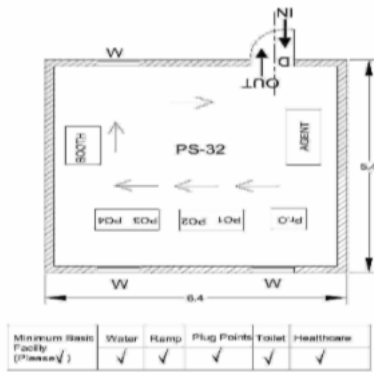

Google Map View

Polling Station Building Front View

Polling Station Front View

Cad View

Key MAP View

சட்டமன்றத் தொகுதியின் எண் மற்றும் பெயர் : 49-ஜோலார்பேட்டை பிரிவு எண் மற்றும் பெயர் 1-நாட்டறம்பள்ளி (சி.சி), வார்டு 6 கருணாநிதி தெரு