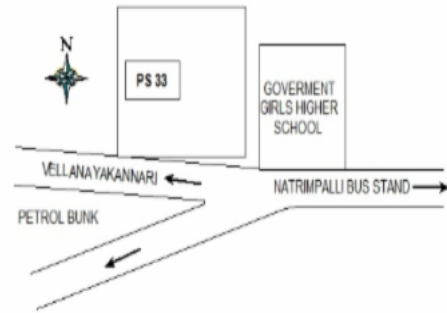

Google Map View

Polling Station Building Front View

Polling Station Front View

Cad View

Key MAP View

சட்டமன்றத் தொகுதியின் எண் மற்றும் பெயர் : 49-ஜோலார்பேட்டை பிரிவு எண் மற்றும் பெயர் 1-நாட்டறம்பள்ளி (சி.சி), வார்டு 6 கருணாநிதி தெரு