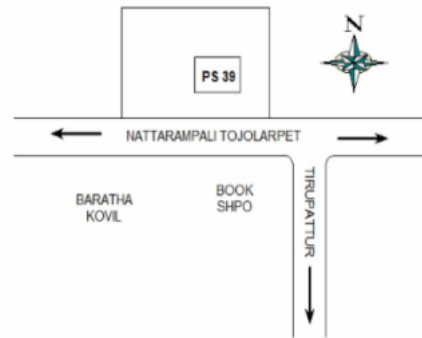

Key MAP View