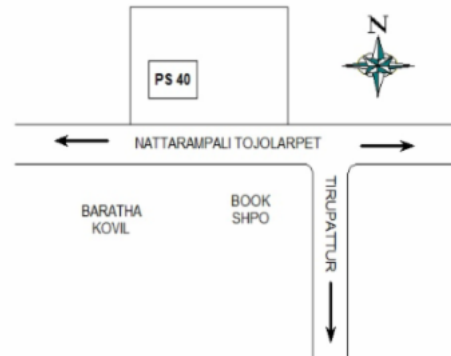

Cad View

Key MAP View