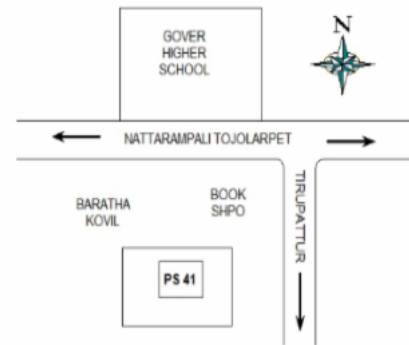

Google Map View

Polling Station Building Front View

Polling Station Front View

Cad View

Key MAP View

1 பெயர் : சதிஷ் தந்தை பெயர் : சக்திவேல் வீட்டு எண் : 3 வயது : 30 பாலினம் : ஆண் Photo is available	SMX0922658	2 பெயர் : அனிதா கணவர் பெயர் : சதீஷ் வீட்டு எண் : 3 வயது : 23 பாலினம் : பெண் Photo is available	SMX2176519	3 பெயர் : பத்மாவதி கணவர் பெயர் : குப்புசாமி வீட்டு எண் : 6 வயது : 47 பாலினம் : பெண் Photo is available	SMX0752709
4 பெயர் : சுதர்சனா தந்தை பெயர் : குப்புசாமி வீட்டு எண் : 61 வயது : 20 பாலினம் : பெண் Photo is available	SMX2192102	5 பெயர் : நவநிதம் கணவர் பெயர் : சத்தியராஜி வீட்டு எண் : 559 வயது : 35 பாலினம் : பெண் Photo is available	SMX0922724	6 பெயர் : மாரியம்மாள் கணவர் பெயர் : நாகேந்திரன் வீட்டு எண் : 587 வயது : 61 பாலினம் : பெண் Photo is available	SMX1417575
7 பெயர் : மாணிக்கம் தந்தை பெயர் : வீரப்பன் வீட்டு எண் : 588 வயது : 63 பாலினம் : ஆண் Photo is available	SMX1417583	8 பெயர் : மணிலா கணவர் பெயர் : மாணிக்கம் வீட்டு எண் : 588 வயது : 62 பாலினம் : பெண் Photo is available	SMX1417591	9 பெயர் : கார்த்திகா கணவர் பெயர் : ரமேஷ் வீட்டு எண் : 588 வயது : 35 பாலினம் : பெண் Photo is available	SMX0807685
10 பெயர் : தனுஷ் தந்தை பெயர் : கனகராஜி வீட்டு எண் : 588 ஏ வயது : 20 பாலினம் : ஆண் Photo is available	SMX2160307	11 பெயர் : பண்வீர் தந்தை பெயர் : கண்ணன் வீட்டு எண் : 589 வயது : 65 பாலினம் : ஆண் Photo is available	CDB3016581	12 பெயர் : சாவித்திரி கணவர் பெயர் : பண்வீர் வீட்டு எண் : 589 வயது : 52 பாலினம் : பெண் Photo is available	CDB3016599
13 பெயர் : சின்னப்பா கணவர் பெயர் : பத்திரன் வீட்டு எண் : 590 வயது : 88 பாலினம் : பெண் Photo is available	SMX1417609	14 பெயர் : கௌரம்மாள் கணவர் பெயர் : இராசா வீட்டு எண் : 591 வயது : 67 பாலினம் : பெண் Photo is available	CDB1370311	15 பெயர் : இராமச்சந்திரன் தந்தை பெயர் : ராஜா வீட்டு எண் : 591 வயது : 53 பாலினம் : ஆண் Photo is available	SMX1417617
16 பெயர் : கிருஷ்ணவேணி கணவர் பெயர் : ராமச்சந்திரன் வீட்டு எண் : 591 வயது : 45 பாலினம் : பெண் Photo is available	CDB1855162	17 பெயர் : வசந்த் தந்தை பெயர் : ராமச்சந்திரன் வீட்டு எண் : 591 வயது : 28 பாலினம் : ஆண் Photo is available	SMX0867713	18 பெயர் : திவ்யா தந்தை பெயர் : இராமச்சந்திரன் வீட்டு எண் : 591 வயது : 25 பாலினம் : பெண் Photo is available	SMX1041284
19 பெயர் : தமிழன் தந்தை பெயர் : ராமச்சந்திரன் வீட்டு எண் : 591 வயது : 23 பாலினம் : ஆண் Photo is available	SMX1897412	20 பெயர் : விக்னேஷ் தந்தை பெயர் : செளந்தர்ராஜன் வீட்டு எண் : 591 வயது : 23 பாலினம் : ஆண் Photo is available	SMX1897263	21 பெயர் : ராகுல் தந்தை பெயர் : தேவராஜ் வீட்டு எண் : 591 ஏ வயது : 19 பாலினம் : ஆண் Photo is available	SMX2290856
22 பெயர் : கிருஷ்ணவேணி கணவர் பெயர் : செளந்தர்ராஜன் வீட்டு எண் : 591 பி வயது : 42 பாலினம் : பெண் Photo is available	SMX1099944	23 பெயர் : காவியா செளந்தர் ராஜன் தந்தை பெயர் : செளந்தர் ராஜன் செளந்தர் ராஜன் வீட்டு எண் : 591 பி.மோட்டூர் ஜங்கலாபுரம் வயது : 20 பாலினம் : பெண் Photo is available	SMX2234862	24 பெயர் : தேவராஜ் தந்தை பெயர் : ஜெயராமன் வீட்டு எண் : 592 வயது : 43 பாலினம் : ஆண் Photo is available	SMX0657965
25 பெயர் : வனிதா கணவர் பெயர் : தேவராஜ் வீட்டு எண் : 592 வயது : 37 பாலினம் : பெண் Photo is available	SMX0657825	26 பெயர் : சினேகா தந்தை பெயர் : கர்ணன் வீட்டு எண் : 593 வயது : 23 பாலினம் : பெண் Photo is available	SMX2120921	27 பெயர் : ராகேஷ் தந்தை பெயர் : கர்ணன் வீட்டு எண் : 593 வயது : 21 பாலினம் : ஆண் Photo is available	SMX2126324
28 பெயர் : சிலம்பரசன் தந்தை பெயர் : வெங்கட்டராமன் வீட்டு எண் : 595 வயது : 40 பாலினம் : ஆண் Photo is available	SMX0158477	29 பெயர் : முத்துமணி கணவர் பெயர் : ரமேஷ் வீட்டு எண் : 595 வயது : 29 பாலினம் : பெண் Photo is available	SMX0807982	30 பெயர் : சதீஷ்குமார் தந்தை பெயர் : சுந்தரம் வீட்டு எண் : 596 வயது : 26 பாலினம் : ஆண் Photo is available	SMX1897206