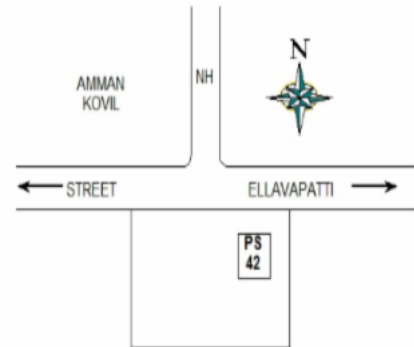

Key MAP View