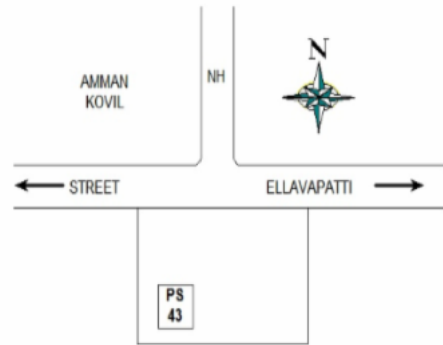

Cad View

Key MAP View