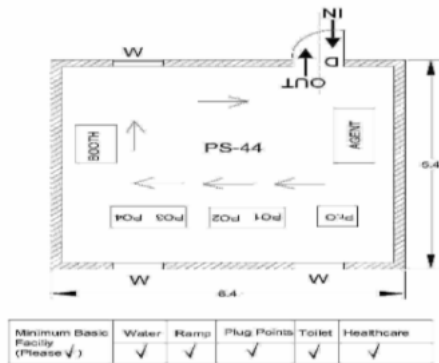

வாக்காளர் பதிவு அலுவலரின்  
கையொப்பம்

Nazri Naksha

Google Map View

Polling Station Building Front View

Polling Station Front View

Cad View

Key MAP View

1 பெயர் : நீலாவதி கணவர் பெயர்: பரமசிவம் வீட்டு எண் : 1 வயது : 37 பாலினம் : பெண்	SMX0231720 Photo is available	2 பெயர் : பரமசிவம் தந்தை பெயர்: பொன்னுசாமி வீட்டு எண் : 4-50 வயது : 43 பாலினம் : ஆண்	SMX0868232 Photo is available	3 பெயர் : அன்பரசு தந்தை பெயர்: சேகர் வீட்டு எண் : 4-73C வயது : 31 பாலினம் : ஆண்	SMX0413641 Photo is available
4 பெயர் : இந்துமதி கணவர் பெயர்: சிவகுமார் வீட்டு எண் : 4/748 வயது : 33 பாலினம் : பெண்	SMX1070374 Photo is available	5 பெயர் : கீர்த்திகா கணவர் பெயர்: ராஜா வீட்டு எண் : 4/830 வயது : 36 பாலினம் : பெண்	SMX2062818 Photo is available	6 பெயர் : சோபனா கணவர் பெயர்: சதீஷ்குமார் வீட்டு எண் : 4-968 வயது : 37 பாலினம் : பெண்	SMX0231712 Photo is available
7 பெயர் : கமல் ரவிசந்திரன் இதரர் பெயர்: விமல் வீட்டு எண் : 5/822 வயது : 23 பாலினம் : ஆண்	SMX2076123 Photo is available	8 பெயர் : மனோன்மணி கணவர் பெயர்: மதியழகன் வீட்டு எண் : 6H வயது : 69 பாலினம் : பெண்	SMX1368463 Photo is available	9 பெயர் : கௌரி கணவர் பெயர்: சின்னதம்பி வீட்டு எண் : 7H வயது : 56 பாலினம் : பெண்	CDB1589993 Photo is available
10 பெயர் : கலையரசி கணவர் பெயர்: பாபு வீட்டு எண் : 43 வயது : 28 பாலினம் : பெண்	SMX0933259 Photo is available	11 பெயர் : தீபா கணவர் பெயர்: ரமேஷ் வீட்டு எண் : 675 வயது : 43 பாலினம் : பெண்	CDB1845064 Photo is available	12 பெயர் : செல்வி கணவர் பெயர்: கனகராஜ் வீட்டு எண் : 675A வயது : 44 பாலினம் : பெண்	CDB1845965 Photo is available
13 பெயர் : அம்சா கணவர் பெயர்: கிருஷ்ணன் வீட்டு எண் : 695B வயது : 62 பாலினம் : பெண்	CDB3014818 Photo is available	14 பெயர் : சேகர் தந்தை பெயர்: மாரியப்பன் வீட்டு எண் : 698 வயது : 56 பாலினம் : ஆண்	SMX1368497 Photo is available	15 பெயர் : ராணி கணவர் பெயர்: சேகர் வீட்டு எண் : 698 வயது : 53 பாலினம் : பெண்	SMX1368513 Photo is available
16 பெயர் : அண்ணாமலை தந்தை பெயர்: சாமிக்கண்ணு வீட்டு எண் : 699 வயது : 67 பாலினம் : ஆண்	SMX1368521 Photo is available	17 பெயர் : முனியம்மாள் கணவர் பெயர்: அண்ணாமலை வீட்டு எண் : 699 வயது : 66 பாலினம் : பெண்	SMX1368539 Photo is available	18 பெயர் : சம்பூர்ணம் கணவர் பெயர்: ராஜமாணிக்கம் வீட்டு எண் : 712 வயது : 59 பாலினம் : பெண்	SMX1368554 Photo is available
19 பெயர் : ராஜா தந்தை பெயர்: முனிசாமி வீட்டு எண் : 714 வயது : 52 பாலினம் : ஆண்	SMX1368562 Photo is available	20 பெயர் : தேவிலட்சுமி கணவர் பெயர்: ராஜா வீட்டு எண் : 714 வயது : 43 பாலினம் : பெண்	SMX0162743 Photo is available	21 பெயர் : காந்தா கணவர் பெயர்: மாணிக்கம் வீட்டு எண் : 717 வயது : 77 பாலினம் : பெண்	CDB1846781 Photo is available
22 பெயர் : மாணிக்கம் தந்தை பெயர்: பரசுராமன் வீட்டு எண் : 717 வயது : 64 பாலினம் : ஆண்	SMX1384262 Photo is available	23 பெயர் : ஈஸ்வரி கணவர் பெயர்: செல்வம் வீட்டு எண் : 718 வயது : 63 பாலினம் : பெண்	CDB3014826 Photo is available	24 பெயர் : மணி தந்தை பெயர்: கண்ணப்பன் வீட்டு எண் : 719 வயது : 59 பாலினம் : ஆண்	SMX1384288 Photo is available
25 பெயர் : ஈஸ்வரி கணவர் பெயர்: மணி வீட்டு எண் : 719 வயது : 51 பாலினம் : பெண்	SMX1384296 Photo is available	26 பெயர் : தனம்மாள் கணவர் பெயர்: கண்ணப்பன் வீட்டு எண் : 720 வயது : 84 பாலினம் : பெண்	SMX1384304 Photo is available	27 பெயர் : ஜெயவேலு தந்தை பெயர்: பபூன் (எ) முனிசாமி வீட்டு எண் : 721 வயது : 51 பாலினம் : ஆண்	SMX1384312 Photo is available
28 பெயர் : சூதா தந்தை பெயர்: ஜெயவேலு வீட்டு எண் : 721 வயது : 49 பாலினம் : பெண்	SMX1384320 Photo is available	29 பெயர் : உகேஷ் தந்தை பெயர்: சங்கர் வீட்டு எண் : 725 வயது : 25 பாலினம் : ஆண்	SMX1070440 Photo is available	30 பெயர் : விமல் தந்தை பெயர்: ரவிச்சந்திரன் வீட்டு எண் : 822 வயது : 25 பாலினம் : ஆண்	SMX1070416 Photo is available