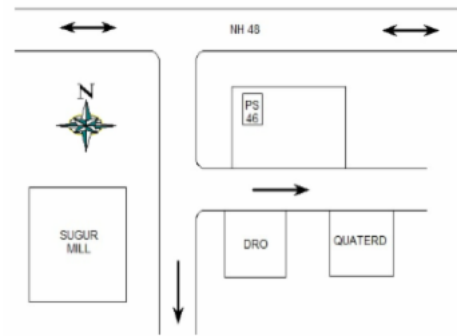

Google Map View

Polling Station Building Front View

Polling Station Front View

Cad View

Key MAP View

1	SMX0163816	பெயர் : விஜயமீனா கணவர் பெயர்: ஜெயகுமார் வீட்டு எண் : 1 வயது : 49 பாலினம் : பெண்	Photo is available	2	SMX0163857	பெயர் : ஜெயகுமார் தந்தை பெயர்: துரைசாமி வீட்டு எண் : 1 வயது : 49 பாலினம் : ஆண்	Photo is available	3	SMX0660332	பெயர் : செல்வி கணவர் பெயர்: பழனி வீட்டு எண் : 1 வயது : 38 பாலினம் : பெண்	Photo is available
4	SMX0415935	பெயர் : பாரதி தந்தை பெயர்: சேகர் வீட்டு எண் : 1 வயது : 37 பாலினம் : பெண்	Photo is available	5	SMX0415265	பெயர் : சத்தியராஜ் தந்தை பெயர்: பலராமன் வீட்டு எண் : 1 வயது : 36 பாலினம் : ஆண்	Photo is available	6	SMX0415174	பெயர் : தீபக் தந்தை பெயர்: ரத்தினம் வீட்டு எண் : 1 வயது : 33 பாலினம் : ஆண்	Photo is available
7	SMX0415901	பெயர் : மோனிகா தந்தை பெயர்: ராஜா வீட்டு எண் : 1 வயது : 32 பாலினம் : பெண்	Photo is available	8	SMX0415240	பெயர் : கலையரசன் ரவி தந்தை பெயர்: ரவி வீட்டு எண் : 1/124 வயது : 32 பாலினம் : ஆண்	Photo is available	9	SMX0415190	பெயர் : முமோகன் தந்தை பெயர்: முருகன் வீட்டு எண் : 1-147 வயது : 37 பாலினம் : ஆண்	Photo is available
10	SMX0415208	பெயர் : பழனி தந்தை பெயர்: கணேசன் வீட்டு எண் : 1-147 வயது : 35 பாலினம் : ஆண்	Photo is available	11	SMX2267888	பெயர் : விஷ்ணுபா கணவர் பெயர்: வினோத்குமார் வீட்டு எண் : 1/333 வயது : 29 பாலினம் : பெண்	Photo is available	12	SMX0809202	பெயர் : சரவணன் தந்தை பெயர்: சின்னமூஞ்சி வீட்டு எண் : 2-28 வயது : 43 பாலினம் : ஆண்	Photo is available
13	SMX0385971	பெயர் : பாஸ்கரன் தந்தை பெயர்: ராஜாமணி வீட்டு எண் : 3 வயது : 39 பாலினம் : ஆண்	Photo is available	14	UKX2054773	பெயர் : துர்கா தேவி தந்தை பெயர்: மேகநாதன் வீட்டு எண் : 3/4 வயது : 25 பாலினம் : பெண்	Photo is available	15	SMX2053726	பெயர் : நாகராஜ் தந்தை பெயர்: நாராயணசாமி வீட்டு எண் : 3/10 வயது : 22 பாலினம் : ஆண்	Photo is available
16	SMX1898964	பெயர் : ராஜசேகர் தந்தை பெயர்: குமார் வீட்டு எண் : 327 வயது : 26 பாலினம் : ஆண்	Photo is available	17	SMX1899046	பெயர் : பிரபாகரன் தந்தை பெயர்: குமார் வீட்டு எண் : 3/27 வயது : 24 பாலினம் : ஆண்	Photo is available	18	SMX1898949	பெயர் : விக்னேஷ் தந்தை பெயர்: சம்பத் வீட்டு எண் : 3/27 வயது : 23 பாலினம் : ஆண்	Photo is available
19	SMX1898956	பெயர் : தேன்மொழி தந்தை பெயர்: நடராஜன் வீட்டு எண் : 3/32 வயது : 25 பாலினம் : பெண்	Photo is available	20	SMX1898980	பெயர் : கிருஷ்ணகுமார் தந்தை பெயர்: நடராஜன் வீட்டு எண் : 3/32 வயது : 23 பாலினம் : ஆண்	Photo is available	21	SMX0639310	பெயர் : வினோத்குமார் தந்தை பெயர்: தருமன் வீட்டு எண் : 3-33 வயது : 33 பாலினம் : ஆண்	Photo is available
22	SMX0809228	பெயர் : மாரி கணவர் பெயர்: வெங்கடேசன் வீட்டு எண் : 3-34 வயது : 42 பாலினம் : பெண்	Photo is available	23	SMX2234573	பெயர் : க சந்தியா கணவர் பெயர்: திருப்பதி வீட்டு எண் : 3/34 வயது : 24 பாலினம் : பெண்	Photo is available	24	SMX0415877	பெயர் : கமலா கணவர் பெயர்: மாணிக்கம் வீட்டு எண் : 3-35 வயது : 70 பாலினம் : பெண்	Photo is available
25	SMX0809103	பெயர் : சத்யா கணவர் பெயர்: மதனராஜ் வீட்டு எண் : 3-38 வயது : 35 பாலினம் : பெண்	Photo is available	26	SMX0163790	பெயர் : சசிகுமார் தந்தை பெயர்: சின்னபையன் வீட்டு எண் : 3-44 வயது : 36 பாலினம் : ஆண்	Photo is available	27	SMX1899038	பெயர் : தினகரன் தந்தை பெயர்: பன்னீர் வீட்டு எண் : 3/49 வயது : 24 பாலினம் : ஆண்	Photo is available
28	MDH3422144	பெயர் : லட்சுமி கணவர் பெயர்: அன்பு வீட்டு எண் : 3-52 வயது : 48 பாலினம் : பெண்	Photo is available	29	SMX1899012	பெயர் : விஷ்ணுவநாதன் தந்தை பெயர்: அருகமணி வீட்டு எண் : 3/52 வயது : 23 பாலினம் : ஆண்	Photo is available	30	MDH3422003	பெயர் : ரமேஷ் தந்தை பெயர்: விநாயகம் வீட்டு எண் : 3-58 வயது : 41 பாலினம் : ஆண்	Photo is available