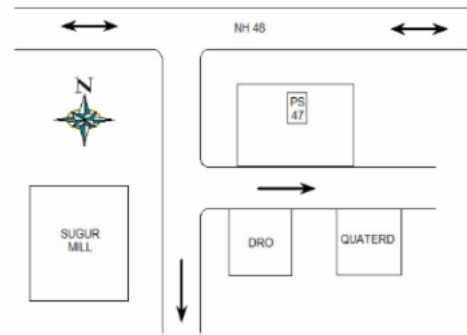

Cad View

Key MAP View