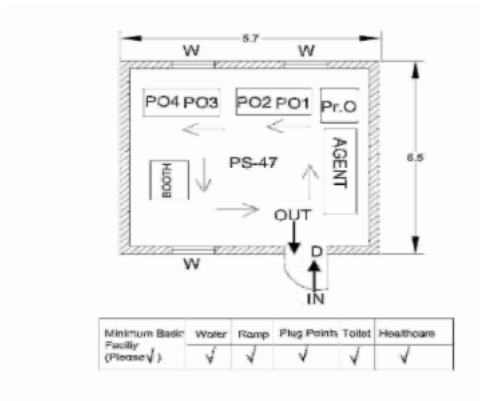

வாக்காளர் பதிவு அலுவலரின்  
கையொப்பம்

Nazri Naksha

Google Map View

Polling Station Building Front View

Polling Station Front View

Cad View

Key MAP View

|  |                                  |   |                                  |   |                                  |
|--|----------------------------------|---|----------------------------------|---|----------------------------------|
| 1<br>பெயர் : சுருணா<br>கணவர் பெயர் : சிவாஜி<br>வீட்டு எண் : 1<br>வயது : 51 பாலினம் : பெண்                      | SMX0416313<br>Photo is available | 2<br>பெயர் : ரவிச்சந்திரன்<br>தந்தை பெயர் : ராஜகோபால்<br>வீட்டு எண் : 1<br>வயது : 41 பாலினம் : ஆண்          | SMX0415711<br>Photo is available | 3<br>பெயர் : சுந்தரி<br>கணவர் பெயர் : வேல்முருகன்<br>வீட்டு எண் : 1<br>வயது : 31 பாலினம் : பெண்           | SMX1838960<br>Photo is available |
| 4<br>பெயர் : ஆன்கோடி<br>கணவர் பெயர் : பெருமாள்<br>வீட்டு எண் : 1<br>வயது : 31 பாலினம் : பெண்                   | SMX2030666<br>Photo is available | 5<br>பெயர் : இந்திரகுமார்<br>தந்தை பெயர் : வள்ளிகண்ணன்<br>வீட்டு எண் : 1/34<br>வயது : 23 பாலினம் : ஆண்      | SMX2052504<br>Photo is available | 6<br>பெயர் : நந்தினி<br>தந்தை பெயர் : சங்கர்<br>வீட்டு எண் : 1/108<br>வயது : 24 பாலினம் : பெண்            | SMX1899095<br>Photo is available |
| 7<br>பெயர் : நந்தரா<br>தந்தை பெயர் : ஜெயச்சந்திரன்<br>வீட்டு எண் : ந<br>வயது : 26 பாலினம் : பெண்               | SMX1024728<br>Photo is available | 8<br>பெயர் : தினேஷ் குமார் ஜெ<br>தந்தை பெயர் : ஜெயசந்திரன்<br>வீட்டு எண் : 1/125<br>வயது : 24 பாலினம் : ஆண் | SMX1999325<br>Photo is available | 9<br>பெயர் : சந்தோஷ்<br>தந்தை பெயர் : முனிரத்தினம்<br>வீட்டு எண் : 1/126<br>வயது : 24 பாலினம் : ஆண்       | SMX1839042<br>Photo is available |
| 10<br>பெயர் : மஞ்சு<br>தந்தை பெயர் : திருமால்<br>வீட்டு எண் : 1/130<br>வயது : 25 பாலினம் : பெண்                | SMX1839075<br>Photo is available | 11<br>பெயர் : விஜய்<br>தந்தை பெயர் : குமார்<br>வீட்டு எண் : 1/131<br>வயது : 24 பாலினம் : ஆண்                | SMX1838994<br>Photo is available | 12<br>பெயர் : கனிமொழி<br>தந்தை பெயர் : திருப்பதி<br>வீட்டு எண் : 1/133<br>வயது : 24 பாலினம் : பெண்        | SMX1849355<br>Photo is available |
| 13<br>பெயர் : இந்திரகுமார்<br>தந்தை பெயர் : ஜானகிராமன்<br>வீட்டு எண் : 1/171<br>வயது : 25 பாலினம் : ஆண்        | SMX2052439<br>Photo is available | 14<br>பெயர் : சின்ன குட்டி<br>தந்தை பெயர் : குண்டுரெட்டி<br>வீட்டு எண் : 2/18<br>வயது : 40 பாலினம் : ஆண்    | SMX0906768<br>Photo is available | 15<br>பெயர் : அலமேலு<br>கணவர் பெயர் : மாணிக்கம்<br>வீட்டு எண் : 2/58<br>வயது : 65 பாலினம் : பெண்          | SMX2158475<br>Photo is available |
| 16<br>பெயர் : துரைகண்ணு<br>தந்தை பெயர் : சாமிக்கண்ணு<br>வீட்டு எண் : 2-124<br>வயது : 71 பாலினம் : ஆண்          | MDH3134251<br>Photo is available | 17<br>பெயர் : பவனு<br>கணவர் பெயர் : துரைகண்ணு<br>வீட்டு எண் : 2-124<br>வயது : 51 பாலினம் : பெண்             | MDH3134269<br>Photo is available | 18<br>பெயர் : இந்தரகுமாரி<br>கணவர் பெயர் : வெங்கடேசன்<br>வீட்டு எண் : 3/110<br>வயது : 31 பாலினம் : பெண்   | SMX1838986<br>Photo is available |
| 19<br>பெயர் : ஜானகிராமன்<br>தந்தை பெயர் : குமரேசன்<br>வீட்டு எண் : 3-134<br>வயது : 28 பாலினம் : ஆண்            | SMX0868471<br>Photo is available | 20<br>பெயர் : கௌசல்யா<br>தந்தை பெயர் : பழனி<br>வீட்டு எண் : 3/134<br>வயது : 24 பாலினம் : பெண்               | SMX1899152<br>Photo is available | 21<br>பெயர் : சீனிவாசன்<br>தந்தை பெயர் : நடேசன்<br>வீட்டு எண் : 4<br>வயது : 54 பாலினம் : ஆண்              | MDH2735132<br>Photo is available |
| 22<br>பெயர் : கனிமொழி<br>கணவர் பெயர் : சீனிவாசன்<br>வீட்டு எண் : 4<br>வயது : 49 பாலினம் : பெண்                 | MDH3073053<br>Photo is available | 23<br>பெயர் : சந்திரன்<br>தந்தை பெயர் : திருநாவுக்கரசு<br>வீட்டு எண் : 4<br>வயது : 36 பாலினம் : ஆண்         | SMX0906776<br>Photo is available | # 24<br>பெயர் : குபேந்திரன் க<br>தந்தை பெயர் : கனகராஜ்<br>வீட்டு எண் : 4<br>வயது : 20 பாலினம் : ஆண்       | SMX2203974<br>Photo is available |
| S 25<br>பெயர் : உத்திரா<br>கணவர் பெயர் : சுப்பிரமணி<br>வீட்டு எண் : 4-4<br>வயது : 44 பாலினம் : பெண்            | SMX0416289<br>Photo is available | 26<br>பெயர் : சும்தி<br>கணவர் பெயர் : சத்தியமூர்த்தி<br>வீட்டு எண் : ந<br>வயது : 33 பாலினம் : பெண்          | SMX1024496<br>Photo is available | 27<br>பெயர் : ஸ் மோனேஷ்ராஜ்<br>தந்தை பெயர் : ஸ் சக்திவேல்<br>வீட்டு எண் : 4/12<br>வயது : 19 பாலினம் : ஆண் | SMX2270585<br>Photo is available |
| 28<br>பெயர் : ர ஷாலினி ரகுநாதன்<br>கணவர் பெயர் : ரகுநாதன் ஆர்<br>வீட்டு எண் : 4/19<br>வயது : 27 பாலினம் : பெண் | SMX2113512<br>Photo is available | 29<br>பெயர் : பி வான்மதி<br>தந்தை பெயர் : ஜி பெருமாள்<br>வீட்டு எண் : 4/22/ஏ<br>வயது : 20 பாலினம் : பெண்    | SMX2266062<br>Photo is available | 30<br>பெயர் : சுராஜின்<br>கணவர் பெயர் : ஜே பைரோஸ்<br>வீட்டு எண் : 4/26<br>வயது : 30 பாலினம் : பெண்        | SMX2265114<br>Photo is available |