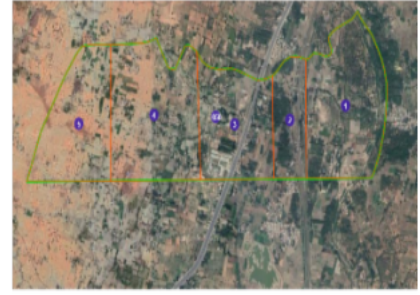

Google Map View

Polling Station Building Front View

Polling Station Front View

Cad View

Key MAP View

சட்டமன்றத் தொகுதியின் எண் மற்றும் பெயர் : 49-ஜோலார்பேட்டை பிரிவு எண் மற்றும் பெயர் 1-கேத்தாண்டப்பட்டி (வ.கி), கூத்தாண்டகுப்பம் (ஊ), வார்டு 2 கூத்தாண்டகுப்பம் ஆதிதிராவிடர் காலனி