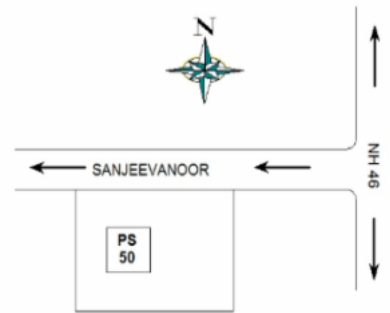

Google Map View

Polling Station Building Front View

Polling Station Front View

Cad View

Key MAP View

சட்டமன்றத் தொகுதியின் எண் மற்றும் பெயர் : 49-ஜோலார்பேட்டை பிரிவு எண் மற்றும் பெயர் 1-கேத்தாண்டப்பட்டி (வ.கி), கூத்தாண்டகுப்பம் (ஊ), வார்டு 2 கூத்தாண்டகுப்பம் ஆதிதிராவிடர் காலனி