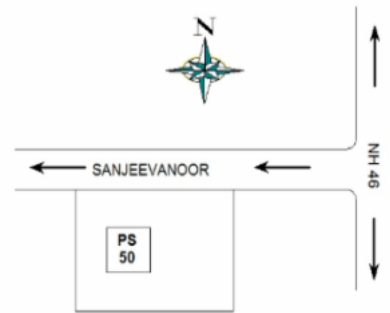

Google Map View

Polling Station Building Front View

Polling Station Front View

Cad View

Key MAP View

1 பெயர் : லட்சுமி கணவர் பெயர்: கண்ணன் வீட்டு எண் : 1 வயது : 70 பாலினம் : பெண்	SMX0810630 Photo is available	2 பெயர் : மனோகரன் தந்தை பெயர்: குப்பன் வீட்டு எண் : 1 வயது : 61 பாலினம் : ஆண்	SMX0935056 Photo is available	3 பெயர் : கமலா கணவர் பெயர்: மனோகரன் வீட்டு எண் : 1 வயது : 56 பாலினம் : பெண்	SMX0935122 Photo is available
4 பெயர் : சித்ரா கணவர் பெயர்: ராஜி வீட்டு எண் : 1 வயது : 51 பாலினம் : பெண்	SMX0233874 Photo is available	5 பெயர் : சுப்பிரமணி தந்தை பெயர்: கிருஷ்ணன் வீட்டு எண் : 1 வயது : 39 பாலினம் : ஆண்	SMX0233866 Photo is available	6 பெயர் : சரளா கணவர் பெயர்: வினோஹாசன் வீட்டு எண் : 1 வயது : 39 பாலினம் : பெண்	SMX0387621 Photo is available
7 பெயர் : சுகன்யா கணவர் பெயர்: கார்த்திக் வீட்டு எண் : 1 வயது : 34 பாலினம் : பெண்	SMX0922823 Photo is available	8 பெயர் : சசிகலா தந்தை பெயர்: சாம்ராஜ் வீட்டு எண் : 1 வயது : 34 பாலினம் : பெண்	SMX0810275 Photo is available	9 பெயர் : கோபிசுரேந்தர் தந்தை பெயர்: பழனி வீட்டு எண் : 1 வயது : 34 பாலினம் : ஆண்	SMX0387670 Photo is available
10 பெயர் : தினேஷ் தந்தை பெயர்: குப்பன் வீட்டு எண் : 1 வயது : 34 பாலினம் : ஆண்	SMX0387613 Photo is available	11 பெயர் : செல்வி கணவர் பெயர்: சுரேஸ் வீட்டு எண் : 1 வயது : 33 பாலினம் : பெண்	SMX0869776 Photo is available	12 பெயர் : லட்சுமி எஸ் கணவர் பெயர்: ஐயப்பன் வீட்டு எண் : 1 வயது : 32 பாலினம் : பெண்	SMX0543868 Photo is available
13 பெயர் : விவேக் தந்தை பெயர்: ராமசாமி வீட்டு எண் : 1 வயது : 30 பாலினம் : ஆண்	SMX0934984 Photo is available	14 பெயர் : காயத்ரி கணவர் பெயர்: விமலஹாசன் வீட்டு எண் : 1 வயது : 30 பாலினம் : பெண்	SMX0922831 Photo is available	15 பெயர் : சுகபரத் தந்தை பெயர்: பார்த்தீபன் வீட்டு எண் : 1 வயது : 30 பாலினம் : ஆண்	SMX0748442 Photo is available
16 பெயர் : சந்தோஷ் தந்தை பெயர்: முனிசாமிராவ் வீட்டு எண் : 1 வயது : 29 பாலினம் : ஆண்	SMX0869800 Photo is available	17 பெயர் : சிவா தந்தை பெயர்: சேகர் வீட்டு எண் : 1 வயது : 28 பாலினம் : ஆண்	SMX0934992 Photo is available	18 பெயர் : சூர்யா தந்தை பெயர்: சங்கர் வீட்டு எண் : 1 வயது : 28 பாலினம் : ஆண்	SMX0935023 Photo is available
19 பெயர் : பூமணி தந்தை பெயர்: கார்த்திகேயன் வீட்டு எண் : 1 வயது : 28 பாலினம் : ஆண்	SMX0935080 Photo is available	20 பெயர் : லோகநாதன் தந்தை பெயர்: பழனி வீட்டு எண் : 1-19 வயது : 39 பாலினம் : ஆண்	SMX0233809 Photo is available	21 பெயர் : சங்கீதா கணவர் பெயர்: லோகநாதன் வீட்டு எண் : 1-19 வயது : 29 பாலினம் : பெண்	SMX0869784 Photo is available
22 பெயர் : விஷ்ணு பிரியா தந்தை பெயர்: சின்னா ராஜ் வீட்டு எண் : 1/24 வயது : 23 பாலினம் : பெண்	SMX1899939 Photo is available	23 பெயர் : பூந்மதி கணவர் பெயர்: ராஜேஷ் வீட்டு எண் : 1/43 வயது : 24 பாலினம் : பெண்	SMX1849900 Photo is available	24 பெயர் : தில்லைவாணி தந்தை பெயர்: தண்டபாணி வீட்டு எண் : 1/46 வயது : 24 பாலினம் : பெண்	SMX1849835 Photo is available
25 பெயர் : கௌதம் ப தந்தை பெயர்: பழனி வீட்டு எண் : 1/104 வயது : 20 பாலினம் : ஆண்	SMX2195626 Photo is available	#2 26 பெயர் : கண்ணியப்பன் முனிசாமி தந்தை பெயர்: முனிசாமி வீட்டு எண் : 1-112A வயது : 75 பாலினம் : ஆண்	SMX0995514 Photo is available	#2 27 பெயர் : மாரியம்மாள் கண்ணியப்பன் கணவர் பெயர்: கண்ணியப்பன் வீட்டு எண் : 1-112A வயது : 65 பாலினம் : பெண்	SMX0993931 Photo is available
#2 28 பெயர் : பெருமாள் கண்ணியப்பன் தந்தை பெயர்: கண்ணியப்பன் வீட்டு எண் : 1-112A வயது : 36 பாலினம் : ஆண்	SMX0995506 Photo is available	#2 29 பெயர் : சாந்தி பெருமாள் கணவர் பெயர்: பெருமாள் வீட்டு எண் : 1-112A வயது : 35 பாலினம் : பெண்	SMX0995498 Photo is available	30 பெயர் : காயத்திரி ச தந்தை பெயர்: சபாபதி வீட்டு எண் : 1/129 வயது : 22 பாலினம் : பெண்	SMX2166817 Photo is available