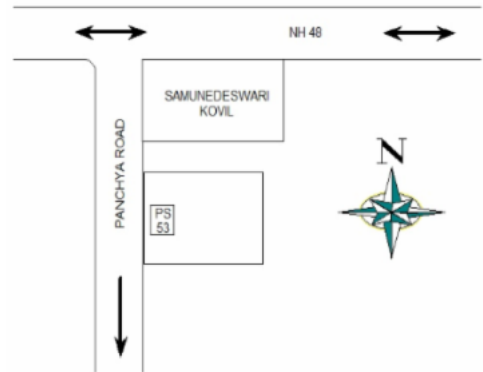

Google Map View

Polling Station Building Front View

Polling Station Front View

Cad View

Key MAP View

1 பெயர் : ஆஞ்சி தந்தை பெயர் : ஆனந்தன் வீட்டு எண் : 1 வயது : 41 பாலினம் : ஆண்	SMX0234864 Photo is available	2 பெயர் : பூங்கொடி கணவர் பெயர் : விஷ்வநாதன் வீட்டு எண் : 1 வயது : 41 பாலினம் : பெண்	SMX0234849 Photo is available	3 பெயர் : கார்த்திக் தந்தை பெயர் : பாபு வீட்டு எண் : 1 வயது : 36 பாலினம் : ஆண்	SMX0235184 Photo is available
4 பெயர் : கலைச்செல்வி கணவர் பெயர் : கார்த்திக் வீட்டு எண் : 1 வயது : 34 பாலினம் : பெண்	SMX0235309 Photo is available	5 பெயர் : சினேகா தந்தை பெயர் : பாலாஜி வீட்டு எண் : 1 வயது : 23 பாலினம் : பெண்	SMX2031821 Photo is available	6 பெயர் : ஜகா தந்தை பெயர் : வேலு வீட்டு எண் : 1/08 வயது : 21 பாலினம் : ஆண்	SMX2183093 Photo is available
7 பெயர் : சரண்யா தந்தை பெயர் : ராமு வீட்டு எண் : 1/9 வயது : 24 பாலினம் : பெண்	SMX2045169 Photo is available	8 பெயர் : விஷ்ணு ஞா தந்தை பெயர் : ஞானப்ரகாசம் வீட்டு எண் : 1/11 வயது : 21 பாலினம் : ஆண்	SMX2183416 Photo is available	9 பெயர் : விஜயா கணவர் பெயர் : துரைராஜி வீட்டு எண் : 1-14 வயது : 57 பாலினம் : பெண்	SMX1100460 Photo is available
10 பெயர் : தாஸ் தந்தை பெயர் : ரவிந்திரன் வீட்டு எண் : ந வயது : 26 பாலினம் : ஆண்	SMX1054691 Photo is available	11 பெயர் : ஆகேஷ் தந்தை பெயர் : குணசேகர் வீட்டு எண் : 1/20 வயது : 22 பாலினம் : ஆண்	SMX2044378 Photo is available	12 பெயர் : திம்மராயன் தந்தை பெயர் : இராஜா வீட்டு எண் : 1-21 வயது : 60 பாலினம் : ஆண்	SMX0419739 Photo is available
13 பெயர் : அஜய் தந்தை பெயர் : சாரங்கபாணி வீட்டு எண் : 1/22 வயது : 28 பாலினம் : ஆண்	SMX1850007 Photo is available	# 14 பெயர் : வினோஜெய் வினோஜெய் தந்தை பெயர் : சாரங்கபாணி வீட்டு எண் : 1/22 வயது : 25 பாலினம் : ஆண்	SMX1900000 Photo is available	15 பெயர் : சி அச்சுதன் மோதக்குட்டை தந்தை பெயர் : சின்னசாமி வீட்டு எண் : 1/23 வயது : 50 பாலினம் : ஆண்	SMX2125680 Photo is available
16 பெயர் : வரலக்ஷ்மி அ மோதக்குட்டை கணவர் பெயர் : அச்சுதன் வீட்டு எண் : 1/23 வயது : 46 பாலினம் : பெண்	SMX2129500 Photo is available	17 பெயர் : வேலு தந்தை பெயர் : குப்பன் வீட்டு எண் : 1-23 வயது : 45 பாலினம் : ஆண்	SMX1101500 Photo is available	18 பெயர் : கார்த்திக் தந்தை பெயர் : குணசேகர் வீட்டு எண் : 1/23 வயது : 21 பாலினம் : ஆண்	SMX2183101 Photo is available
19 பெயர் : மதேஷ் தி தந்தை பெயர் : திருப்பதி வீட்டு எண் : 1/23 வயது : 20 பாலினம் : ஆண்	SMX2183119 Photo is available	20 பெயர் : நி ஷாந்தி .மே தந்தை பெயர் : மேகநாதன் வீட்டு எண் : 1/23 வயது : 20 பாலினம் : பெண்	SMX2247344 Photo is available	21 பெயர் : மௌனிஷா தந்தை பெயர் : சேகர் வீட்டு எண் : ந வயது : 26 பாலினம் : பெண்	SMX1055771 Photo is available
22 பெயர் : பிரவின் குமார் தந்தை பெயர் : மணி வீட்டு எண் : 1-25 வயது : 25 பாலினம் : ஆண்	SMX1101146 Photo is available	23 பெயர் : சுவேதா தந்தை பெயர் : அச்சுதன் வீட்டு எண் : 1/25 வயது : 19 பாலினம் : ஆண்	SMX2267417 Photo is available	24 பெயர் : ஜெயந்தி தந்தை பெயர் : இராஜமன்னார் வீட்டு எண் : 1/27 வயது : 26 பாலினம் : பெண்	SMX1048420 Photo is available
25 பெயர் : ஈஸ்வரி பி தந்தை பெயர் : பிரபு வீட்டு எண் : 1/31 வயது : 22 பாலினம் : மூன்றாம் பாலினம்	SMX2280089 Photo is available	26 பெயர் : சத்யா மு தந்தை பெயர் : முனிசாமி வீட்டு எண் : 1/32 வயது : 19 பாலினம் : பெண்	SMX2267383 Photo is available	27 பெயர் : பூவழகி தந்தை பெயர் : சரவணன் வீட்டு எண் : 1/34 வயது : 19 பாலினம் : பெண்	SMX2266930 Photo is available
28 பெயர் : அ தீபன் தந்தை பெயர் : அண்ணாமலை வீட்டு எண் : 1/35 வயது : 23 பாலினம் : ஆண்	SMX2113173 Photo is available	29 பெயர் : உதயகுமார் தந்தை பெயர் : பன்னீர்செல்வம் வீட்டு எண் : 1/35 வயது : 22 பாலினம் : ஆண்	SMX2186591 Photo is available	30 பெயர் : சபிதா அ தந்தை பெயர் : அண்ணாமலை வீட்டு எண் : 1/35 வயது : 21 பாலினம் : பெண்	SMX2127330 Photo is available