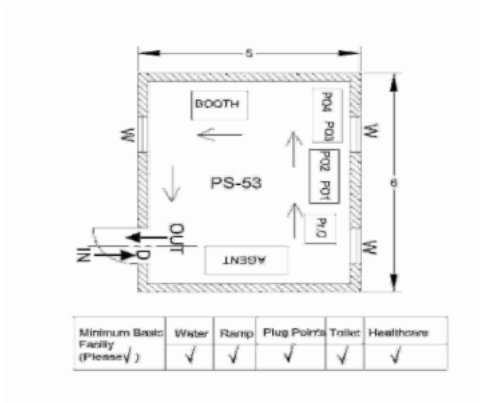

Google Map View

Polling Station Building Front View

Polling Station Front View

Cad View

Key MAP View

1 பெயர் : ஆஞ்சி தந்தை பெயர் : ஆனந்தன் வீட்டு எண் : 1 வயது : 41 பாலினம் : ஆண்	SMX0234864 Photo is available	2 பெயர் : பூங்கொடி கணவர் பெயர் : விஷ்வநாதன் வீட்டு எண் : 1 வயது : 41 பாலினம் : பெண்	SMX0234849 Photo is available	3 பெயர் : கார்த்திக் தந்தை பெயர் : பாபு வீட்டு எண் : 1 வயது : 36 பாலினம் : ஆண்	SMX0235184 Photo is available
4 பெயர் : கலைச்செல்வி கணவர் பெயர் : கார்த்திக் வீட்டு எண் : 1 வயது : 34 பாலினம் : பெண்	SMX0235309 Photo is available	5 பெயர் : சினேகா தந்தை பெயர் : பாலாஜி வீட்டு எண் : 1 வயது : 23 பாலினம் : பெண்	SMX2031821 Photo is available	6 பெயர் : ஜகா தந்தை பெயர் : வேலு வீட்டு எண் : 1/08 வயது : 21 பாலினம் : ஆண்	SMX2183093 Photo is available
7 பெயர் : சரண்யா தந்தை பெயர் : ராமு வீட்டு எண் : 1/9 வயது : 24 பாலினம் : பெண்	SMX2045169 Photo is available	8 பெயர் : விஷ்ணு ஞா தந்தை பெயர் : ஞானப்ரகாசம் வீட்டு எண் : 1/11 வயது : 21 பாலினம் : ஆண்	SMX2183416 Photo is available	9 பெயர் : விஜயா கணவர் பெயர் : துரைராஜி வீட்டு எண் : 1-14 வயது : 57 பாலினம் : பெண்	SMX1100460 Photo is available
10 பெயர் : தாஸ் தந்தை பெயர் : ரவிந்திரன் வீட்டு எண் : ந வயது : 26 பாலினம் : ஆண்	SMX1054691 Photo is available	11 பெயர் : ஆகேஷ் தந்தை பெயர் : குணசேகர் வீட்டு எண் : 1/20 வயது : 22 பாலினம் : ஆண்	SMX2044378 Photo is available	12 பெயர் : திம்மராயன் தந்தை பெயர் : இராஜா வீட்டு எண் : 1-21 வயது : 60 பாலினம் : ஆண்	SMX0419739 Photo is available
13 பெயர் : அஜய் தந்தை பெயர் : சாரங்கபாணி வீட்டு எண் : 1/22 வயது : 28 பாலினம் : ஆண்	SMX1850007 Photo is available	# 14 பெயர் : வினோஜெய் வினோஜெய் தந்தை பெயர் : சாரங்கபாணி வீட்டு எண் : 1/22 வயது : 25 பாலினம் : ஆண்	SMX1900000 Photo is available	15 பெயர் : சி அச்சுதன் மோதக்குட்டை தந்தை பெயர் : சின்னசாமி வீட்டு எண் : 1/23 வயது : 50 பாலினம் : ஆண்	SMX2125680 Photo is available
16 பெயர் : வரலக்ஷ்மி அ மோதக்குட்டை கணவர் பெயர் : அச்சுதன் வீட்டு எண் : 1/23 வயது : 46 பாலினம் : பெண்	SMX2129500 Photo is available	17 பெயர் : வேலு தந்தை பெயர் : குப்பன் வீட்டு எண் : 1-23 வயது : 45 பாலினம் : ஆண்	SMX1101500 Photo is available	18 பெயர் : கார்த்திக் தந்தை பெயர் : குணசேகர் வீட்டு எண் : 1/23 வயது : 21 பாலினம் : ஆண்	SMX2183101 Photo is available
19 பெயர் : மதேஷ் தி தந்தை பெயர் : திருப்பதி வீட்டு எண் : 1/23 வயது : 20 பாலினம் : ஆண்	SMX2183119 Photo is available	20 பெயர் : நி ஷாந்தி .மே தந்தை பெயர் : மேகநாதன் வீட்டு எண் : 1/23 வயது : 20 பாலினம் : பெண்	SMX2247344 Photo is available	21 பெயர் : மௌனிஷா தந்தை பெயர் : சேகர் வீட்டு எண் : ந வயது : 26 பாலினம் : பெண்	SMX1055771 Photo is available
22 பெயர் : பிரவின் குமார் தந்தை பெயர் : மணி வீட்டு எண் : 1-25 வயது : 25 பாலினம் : ஆண்	SMX1101146 Photo is available	23 பெயர் : சுவேதா தந்தை பெயர் : அச்சுதன் வீட்டு எண் : 1/25 வயது : 19 பாலினம் : ஆண்	SMX2267417 Photo is available	24 பெயர் : ஜெயந்தி தந்தை பெயர் : இராஜமன்னார் வீட்டு எண் : 1/27 வயது : 26 பாலினம் : பெண்	SMX1048420 Photo is available
25 பெயர் : ஈஸ்வரி பி தந்தை பெயர் : பிரபு வீட்டு எண் : 1/31 வயது : 22 பாலினம் : மூன்றாம் பாலினம்	SMX2280089 Photo is available	26 பெயர் : சத்யா மு தந்தை பெயர் : முனிசாமி வீட்டு எண் : 1/32 வயது : 19 பாலினம் : பெண்	SMX2267383 Photo is available	27 பெயர் : பூவழகி தந்தை பெயர் : சரவணன் வீட்டு எண் : 1/34 வயது : 19 பாலினம் : பெண்	SMX2266930 Photo is available
28 பெயர் : அ தீபன் தந்தை பெயர் : அண்ணாமலை வீட்டு எண் : 1/35 வயது : 23 பாலினம் : ஆண்	SMX2113173 Photo is available	29 பெயர் : உதயகுமார் தந்தை பெயர் : பன்னீர்செல்வம் வீட்டு எண் : 1/35 வயது : 22 பாலினம் : ஆண்	SMX2186591 Photo is available	30 பெயர் : சபிதா அ தந்தை பெயர் : அண்ணாமலை வீட்டு எண் : 1/35 வயது : 21 பாலினம் : பெண்	SMX2127330 Photo is available