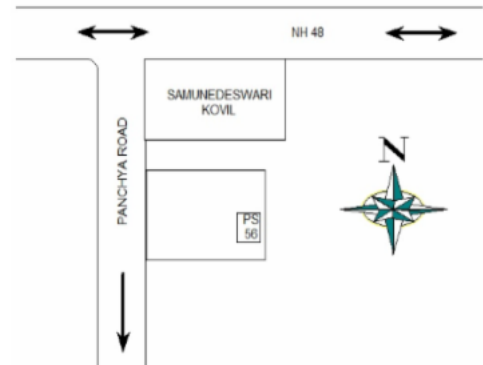

Nazri Naksha

Google Map View

Polling Station Building Front View

Polling Station Front View

Cad View

Key MAP View

1 பெயர் : ஏகநாதன் தந்தை பெயர்: ?????????? வீட்டு எண் : 1 வயது : 61 பாலினம் : ஆண்	SMX0169474 Photo is available	2 பெயர் : சின்னடவுட்டு கணவர் பெயர்: முருகேஷ் வீட்டு எண் : 1 வயது : 56 பாலினம் : பெண்	SMX0236489 Photo is available	3 பெயர் : லலிதா கணவர் பெயர்: ஏகநாதன் வீட்டு எண் : 1 வயது : 51 பாலினம் : பெண்	SMX0169466 Photo is available
4 பெயர் : இளவரசி கணவர் பெயர்: அச்சுதன் வீட்டு எண் : 1 வயது : 41 பாலினம் : பெண்	SMX0236422 Photo is available	5 பெயர் : சாரதா கணவர் பெயர்: பழனி வீட்டு எண் : 1 வயது : 38 பாலினம் : பெண்	SMX0236653 Photo is available	6 பெயர் : ஜானகி கணவர் பெயர்: பாபு வீட்டு எண் : 1 வயது : 38 பாலினம் : பெண்	SMX0236497 Photo is available
7 பெயர் : யோகேஷ் தந்தை பெயர்: குணசேகரன் வீட்டு எண் : 1 வயது : 37 பாலினம் : ஆண்	SMX0236455 Photo is available	8 பெயர் : யுவராஜ் தந்தை பெயர்: மகேந்திரன் வீட்டு எண் : 1 வயது : 36 பாலினம் : ஆண்	SMX0169425 Photo is available	9 பெயர் : கோவிந்தசாமி தந்தை பெயர்: நாகராஜன் வீட்டு எண் : 1 வயது : 36 பாலினம் : ஆண்	SMX0420620 Photo is available
# 10 பெயர் : ராஜலட்சுமி விஜயகுமார் கணவர் பெயர்: விஜயகுமார் வீட்டு எண் : 1 வயது : 33 பாலினம் : பெண்	SMX0662825 Photo is available	11 பெயர் : முரளி தந்தை பெயர்: கோபால் வீட்டு எண் : 1 வயது : 31 பாலினம் : ஆண்	SMX0545418 Photo is available	S 12 பெயர் : குணசேகரன் தந்தை பெயர்: சத்தியசீலன் வீட்டு எண் : 1 வயது : 28 பாலினம் : ஆண்	SMX0811612 Photo is available
13 பெயர் : சுரேஷ்குமார் தந்தை பெயர்: ஜெயவேல் வீட்டு எண் : 1 வயது : 27 பாலினம் : ஆண்	SMX0935890 Photo is available	14 பெயர் : காவியா தந்தை பெயர்: புகழேந்தி வீட்டு எண் : 1 வயது : 26 பாலினம் : பெண்	SMX0935940 Photo is available	15 பெயர் : சஞ்சய் தந்தை பெயர்: முனிசாமி வீட்டு எண் : 1 வயது : 25 பாலினம் : ஆண்	SMX1862531 Photo is available
16 பெயர் : விஜி தந்தை பெயர்: ரவி வீட்டு எண் : 2 வயது : 32 பாலினம் : ஆண்	SMX0337832 Photo is available	17 பெயர் : மதன் தந்தை பெயர்: சண்முகம் வீட்டு எண் : 2 வயது : 32 பாலினம் : ஆண்	SMX0337790 Photo is available	18 பெயர் : அருண்பாண்டியன் தந்தை பெயர்: சக்தி வீட்டு எண் : 2-73 வயது : 33 பாலினம் : ஆண்	SMX0337824 Photo is available
19 பெயர் : சேகர் தந்தை பெயர்: ராஜா வீட்டு எண் : 2-91 வயது : 49 பாலினம் : ஆண்	SMX0236729 Photo is available	20 பெயர் : ஜோதிலிங்கம் தந்தை பெயர்: கோபால் வீட்டு எண் : 2-97 வயது : 40 பாலினம் : ஆண்	SMX0235903 Photo is available	21 பெயர் : கோகிலா கணவர் பெயர்: ஜோதிலிங்கம் வீட்டு எண் : 2 வயது : 25 பாலினம் : பெண்	SMX1056654 Photo is available
22 பெயர் : உமா கணவர் பெயர்: விவேகானந்தன் வீட்டு எண் : 2/108 வயது : 33 பாலினம் : பெண்	SMX1870773 Photo is available	23 பெயர் : லட்சுமணன் தந்தை பெயர்: சுருந்தர் வீட்டு எண் : 2-114 வயது : 31 பாலினம் : ஆண்	SMX0421032 Photo is available	24 பெயர் : கௌதம் தந்தை பெயர்: கருணா வீட்டு எண் : 2/128 வயது : 24 பாலினம் : ஆண்	SMX1900398 Photo is available
25 பெயர் : ஆர்த்தி கணவர் பெயர்: கலையரசன் வீட்டு எண் : 2/135 வயது : 24 பாலினம் : பெண்	SMX2070365 Photo is available	26 பெயர் : பரிமளா தந்தை பெயர்: குணசேகரன் வீட்டு எண் : 2-147 வயது : 34 பாலினம் : பெண்	SMX0236430 Photo is available	27 பெயர் : திவ்யா தந்தை பெயர்: சசிகுமார் வீட்டு எண் : 2/152 வயது : 23 பாலினம் : பெண்	SMX1900448 Photo is available
28 பெயர் : பார்வதி கணவர் பெயர்: பாபு வீட்டு எண் : 2-204 வயது : 36 பாலினம் : பெண்	SMX0236711 Photo is available	29 பெயர் : விக்ரம் தந்தை பெயர்: மணி வீட்டு எண் : 2-208 வயது : 40 பாலினம் : ஆண்	SMX0235911 Photo is available	30 பெயர் : அருணா கணவர் பெயர்: கோதண்டபாணி வீட்டு எண் : 2-389 வயது : 34 பாலினம் : பெண்	SMX0811711 Photo is available