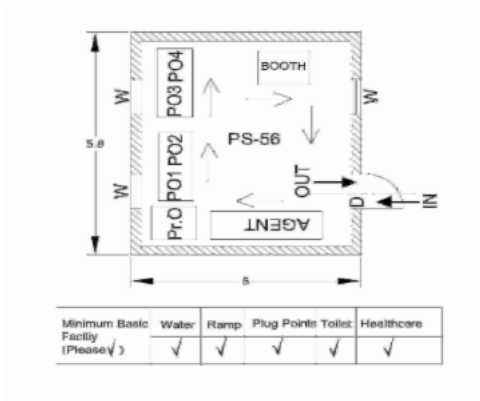

Nazri Naksha

Google Map View

Polling Station Building Front View

Polling Station Front View

Cad View

Key MAP View

1 பெயர் : ஏகநாதன் தந்தை பெயர்: ?????????? வீட்டு எண் : 1 வயது : 61 பாலினம் : ஆண்	SMX0169474 Photo is available	2 பெயர் : சின்னடவுட்டு கணவர் பெயர்: முருகேஷ் வீட்டு எண் : 1 வயது : 56 பாலினம் : பெண்	SMX0236489 Photo is available	3 பெயர் : லலிதா கணவர் பெயர்: ஏகநாதன் வீட்டு எண் : 1 வயது : 51 பாலினம் : பெண்	SMX0169466 Photo is available
4 பெயர் : இளவரசி கணவர் பெயர்: அச்சுதன் வீட்டு எண் : 1 வயது : 41 பாலினம் : பெண்	SMX0236422 Photo is available	5 பெயர் : சாரதா கணவர் பெயர்: பழனி வீட்டு எண் : 1 வயது : 38 பாலினம் : பெண்	SMX0236653 Photo is available	6 பெயர் : ஜானகி கணவர் பெயர்: பாபு வீட்டு எண் : 1 வயது : 38 பாலினம் : பெண்	SMX0236497 Photo is available
7 பெயர் : யோகேஷ் தந்தை பெயர்: குணசேகரன் வீட்டு எண் : 1 வயது : 37 பாலினம் : ஆண்	SMX0236455 Photo is available	8 பெயர் : யுவராஜ் தந்தை பெயர்: மகேந்திரன் வீட்டு எண் : 1 வயது : 36 பாலினம் : ஆண்	SMX0169425 Photo is available	9 பெயர் : கோவிந்தசாமி தந்தை பெயர்: நாகராஜன் வீட்டு எண் : 1 வயது : 36 பாலினம் : ஆண்	SMX0420620 Photo is available
# 10 பெயர் : ராஜலட்சுமி விஜயகுமார் கணவர் பெயர்: விஜயகுமார் வீட்டு எண் : 1 வயது : 33 பாலினம் : பெண்	SMX0662825 Photo is available	11 பெயர் : முரளி தந்தை பெயர்: கோபால் வீட்டு எண் : 1 வயது : 31 பாலினம் : ஆண்	SMX0545418 Photo is available	S 12 பெயர் : குணசேகரன் தந்தை பெயர்: சத்தியசீலன் வீட்டு எண் : 1 வயது : 28 பாலினம் : ஆண்	SMX0811612 Photo is available
13 பெயர் : சுரேஷ்குமார் தந்தை பெயர்: ஜெயவேல் வீட்டு எண் : 1 வயது : 27 பாலினம் : ஆண்	SMX0935890 Photo is available	14 பெயர் : காவியா தந்தை பெயர்: புகழேந்தி வீட்டு எண் : 1 வயது : 26 பாலினம் : பெண்	SMX0935940 Photo is available	15 பெயர் : சஞ்சய் தந்தை பெயர்: முனிசாமி வீட்டு எண் : 1 வயது : 25 பாலினம் : ஆண்	SMX1862531 Photo is available
16 பெயர் : விஜி தந்தை பெயர்: ரவி வீட்டு எண் : 2 வயது : 32 பாலினம் : ஆண்	SMX0337832 Photo is available	17 பெயர் : மதன் தந்தை பெயர்: சண்முகம் வீட்டு எண் : 2 வயது : 32 பாலினம் : ஆண்	SMX0337790 Photo is available	18 பெயர் : அருண்பாண்டியன் தந்தை பெயர்: சக்தி வீட்டு எண் : 2-73 வயது : 33 பாலினம் : ஆண்	SMX0337824 Photo is available
19 பெயர் : சேகர் தந்தை பெயர்: ராஜா வீட்டு எண் : 2-91 வயது : 49 பாலினம் : ஆண்	SMX0236729 Photo is available	20 பெயர் : ஜோதிலிங்கம் தந்தை பெயர்: கோபால் வீட்டு எண் : 2-97 வயது : 40 பாலினம் : ஆண்	SMX0235903 Photo is available	21 பெயர் : கோகிலா கணவர் பெயர்: ஜோதிலிங்கம் வீட்டு எண் : 2 வயது : 25 பாலினம் : பெண்	SMX1056654 Photo is available
22 பெயர் : உமா கணவர் பெயர்: விவேகானந்தன் வீட்டு எண் : 2/108 வயது : 33 பாலினம் : பெண்	SMX1870773 Photo is available	23 பெயர் : லட்சுமணன் தந்தை பெயர்: சுருந்தர் வீட்டு எண் : 2-114 வயது : 31 பாலினம் : ஆண்	SMX0421032 Photo is available	24 பெயர் : கௌதம் தந்தை பெயர்: கருணா வீட்டு எண் : 2/128 வயது : 24 பாலினம் : ஆண்	SMX1900398 Photo is available
25 பெயர் : ஆர்த்தி கணவர் பெயர்: கலையரசன் வீட்டு எண் : 2/135 வயது : 24 பாலினம் : பெண்	SMX2070365 Photo is available	26 பெயர் : பரிமளா தந்தை பெயர்: குணசேகரன் வீட்டு எண் : 2-147 வயது : 34 பாலினம் : பெண்	SMX0236430 Photo is available	27 பெயர் : திவ்யா தந்தை பெயர்: சசிகுமார் வீட்டு எண் : 2/152 வயது : 23 பாலினம் : பெண்	SMX1900448 Photo is available
28 பெயர் : பார்வதி கணவர் பெயர்: பாபு வீட்டு எண் : 2-204 வயது : 36 பாலினம் : பெண்	SMX0236711 Photo is available	29 பெயர் : விக்ரம் தந்தை பெயர்: மணி வீட்டு எண் : 2-208 வயது : 40 பாலினம் : ஆண்	SMX0235911 Photo is available	30 பெயர் : அருணா கணவர் பெயர்: கோதண்டபாணி வீட்டு எண் : 2-389 வயது : 34 பாலினம் : பெண்	SMX0811711 Photo is available