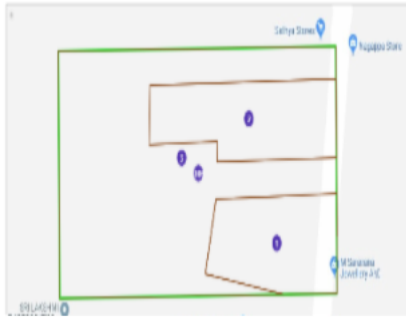

Google Map View

Polling Station Building Front View

Polling Station Front View

Cad View

Key MAP View

சட்டமன்றத் தொகுதியின் எண் மற்றும் பெயர் : 49-ஜோலார்பேட்டை பிரிவு எண் மற்றும் பெயர் 1-பச்சூர் (வ.கி) மற்றும் (ஊ), வார்டு 2 போஸ்டாபிஸ் தெரு