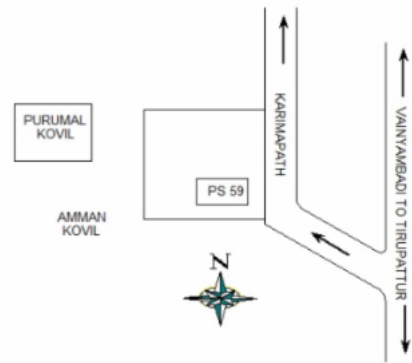

கையொப்பம்

Nazri Naksha

Google Map View

Polling Station Building Front View

Polling Station Front View

Cad View

Key MAP View

சட்டமன்றத் தொகுதியின் எண் மற்றும் பெயர் : 49-ஜோலார்பேட்டை பிரிவு எண் மற்றும் பெயர் 1-கலந்திரா (வ.கி) செட்டியப்பனூர் (ஊ), வார்டு 1, தென்மமர்ச்சாலை