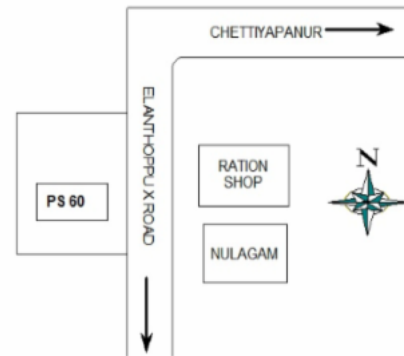

Key MAP View