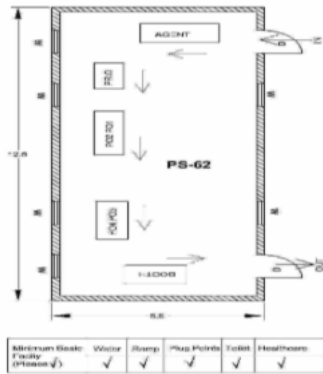

Google Map View

Polling Station Building Front View

Polling Station Front View

Cad View

Key MAP View

1 பெயர் : சுரேந்திரகுமார் தந்தை பெயர்: கண்ணையன் வீட்டு எண் : 1 வயது : 44 பாலினம் : ஆண்	SMX0424804 Photo is available	2 பெயர் : முருகன் தந்தை பெயர்: சாமு வீட்டு எண் : 1 வயது : 43 பாலினம் : ஆண்	SMX1850544 Photo is available	3 பெயர் : சங்கோதி கணவர் பெயர்: திருப்பதி வீட்டு எண் : 2 வயது : 67 பாலினம் : பெண்	SMX1180454 Photo is available
4 பெயர் : நதியா கணவர் பெயர்: சுரேந்திரன் வீட்டு எண் : 2-253A வயது : 29 பாலினம் : பெண்	SMX0763763 Photo is available	5 பெயர் : குமார் தந்தை பெயர்: ராஜா வீட்டு எண் : 2-259 வயது : 39 பாலினம் : ஆண்	SMX0664805 Photo is available	6 பெயர் : பூங்கொடி கணவர் பெயர்: குமார் வீட்டு எண் : 2-259 வயது : 38 பாலினம் : பெண்	SMX0664813 Photo is available
7 பெயர் : பேபி தந்தை பெயர்: கிருஷ்ணன் வீட்டு எண் : 3/370 வயது : 31 பாலினம் : பெண்	SMX1064484 Photo is available	8 பெயர் : அனிதா தந்தை பெயர்: விஜயன் வீட்டு எண் : 3-389 வயது : 29 பாலினம் : பெண்	SMX1000439 Photo is available	9 பெயர் : அமுல் கணவர் பெயர்: ஹரி வீட்டு எண் : 3/420 வயது : 28 பாலினம் : பெண்	SMX2293892 Photo is available
#2 10 பெயர் : மதன் லோ தந்தை பெயர்: டீ லோகநாதன் வீட்டு எண் : 87 வயது : 32 பாலினம் : ஆண்	SMX1937093 Photo is available	11 பெயர் : விஜயகுமாரி கணவர் பெயர்: செல்வம் வீட்டு எண் : 214 வயது : 37 பாலினம் : பெண்	SMX0175463 Photo is available	12 பெயர் : நடராஜன் தந்தை பெயர்: ராஜமாணிக்கம் வீட்டு எண் : 250 வயது : 87 பாலினம் : ஆண்	SMX1175074 Photo is available
13 பெயர் : ரமேஷ் தந்தை பெயர்: நடராஜன் வீட்டு எண் : 250 வயது : 59 பாலினம் : ஆண்	SMX1175082 Photo is available	14 பெயர் : குப்பம்மாள் கணவர் பெயர்: ராமேஷ் வீட்டு எண் : 250 வயது : 51 பாலினம் : பெண்	CWS1296193 Photo is available	15 பெயர் : கண்ணையன் தந்தை பெயர்: ராஜமாணிக்கம் வீட்டு எண் : 251 வயது : 77 பாலினம் : ஆண்	CWS1298488 Photo is available
16 பெயர் : ஜோதி கணவர் பெயர்: கண்ணையன் வீட்டு எண் : 251 வயது : 69 பாலினம் : பெண்	CWS1298249 Photo is available	17 பெயர் : சசிகுமார் தந்தை பெயர்: கண்ணையன் வீட்டு எண் : 251 வயது : 52 பாலினம் : ஆண்	CWS1298322 Photo is available	18 பெயர் : சிவக்குமார் தந்தை பெயர்: கண்ணையன் வீட்டு எண் : 251 வயது : 47 பாலினம் : ஆண்	CWS1296995 Photo is available
19 பெயர் : சிவசங்கரன் தந்தை பெயர்: சேட்டு வீட்டு எண் : 252-A வயது : 43 பாலினம் : ஆண்	SMX0379495 Photo is available	20 பெயர் : காமாட்சி கணவர் பெயர்: சிவசங்கரன் வீட்டு எண் : 252-A வயது : 38 பாலினம் : பெண்	SMX0379479 Photo is available	21 பெயர் : ரமேஷ் தந்தை பெயர்: சாமிக்கண்ணு வீட்டு எண் : 253 வயது : 51 பாலினம் : ஆண்	SMX0424853 Photo is available
22 பெயர் : ஆனந்தன் தந்தை பெயர்: சாமிக்கண்ணு வீட்டு எண் : 254 வயது : 62 பாலினம் : ஆண்	CWS1297290 Photo is available	23 பெயர் : இளமதி கணவர் பெயர்: ஆனந்தன் வீட்டு எண் : 254 வயது : 56 பாலினம் : பெண்	CWS1297282 Photo is available	24 பெயர் : சமதி தந்தை பெயர்: ஆனந்தன் வீட்டு எண் : 254 வயது : 37 பாலினம் : பெண்	SMX0175448 Photo is available
25 பெயர் : சங்கர் தந்தை பெயர்: ஆனந்தன் வீட்டு எண் : 254 வயது : 33 பாலினம் : ஆண்	SMX0546945 Photo is available	26 பெயர் : ராஜா தந்தை பெயர்: பரசுராமன் வீட்டு எண் : 259 வயது : 76 பாலினம் : ஆண்	SMX1186287 Photo is available	27 பெயர் : ராஜேஸ்வரி கணவர் பெயர்: ராஜா வீட்டு எண் : 259 வயது : 71 பாலினம் : பெண்	CWS1296474 Photo is available
28 பெயர் : பாண்டியன் தந்தை பெயர்: துரைசாமி வீட்டு எண் : 260 வயது : 61 பாலினம் : ஆண்	SMX1186295 Photo is available	29 பெயர் : சின்னப்பா கணவர் பெயர்: பாண்டியன் வீட்டு எண் : 260 வயது : 56 பாலினம் : பெண்	SMX1187343 Photo is available	30 பெயர் : ரஞ்சித் தந்தை பெயர்: பாண்டியன் வீட்டு எண் : 260 வயது : 35 பாலினம் : ஆண்	SMX0175349 Photo is available