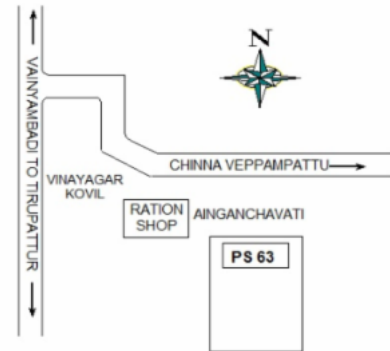

Key MAP View