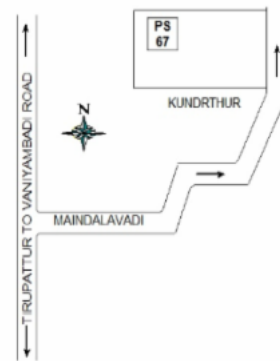

Key MAP View