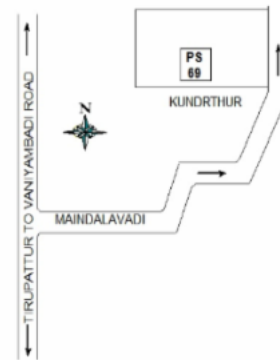

Key MAP View