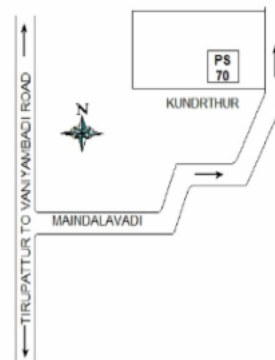

Key MAP View