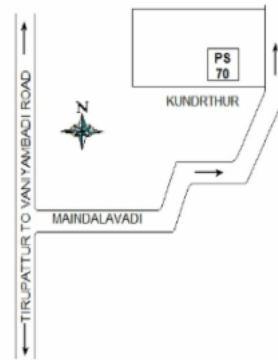

Key MAP View