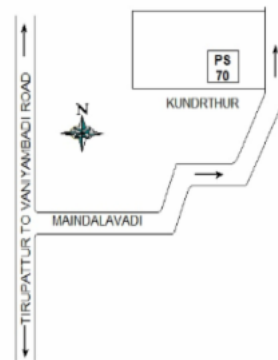

Cad View

Key MAP View