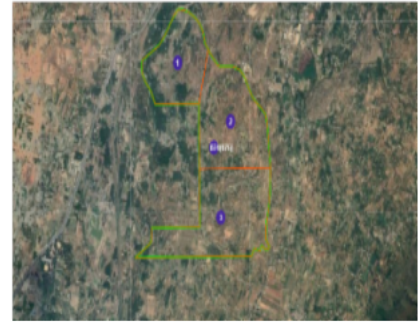

Google Map View