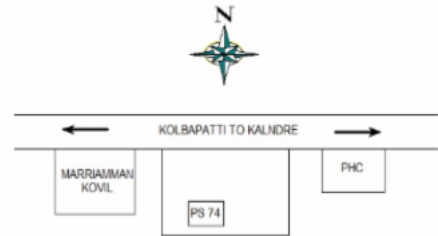

கையொப்பம்

Nazri Naksha

Google Map View

Polling Station Building Front View

Polling Station Front View

Cad View

Key MAP View

| | | | | | |
|---|----------------------------------|--|----------------------------------|---|----------------------------------|
| 1 பெயர் : பலராமன் தந்தை பெயர்: ஜெயராமன் வீட்டு எண் : 1 வயது : 44 பாலினம் : ஆண் | SMX0872150 Photo is available | 2 பெயர் : பூங்கொட கணவர் பெயர்: மோகன் வீட்டு எண் : 1 வயது : 38 பாலினம் : பெண் | SMX0939439 Photo is available | 3 பெயர் : இலக்கியா தேவி தந்தை பெயர்: விஜயன் வீட்டு எண் : 1 வயது : 36 பாலினம் : பெண் | SMX0339465 Photo is available |
| 4 பெயர் : கார்த்திக் தந்தை பெயர்: முனிரத்தினம் வீட்டு எண் : 1 வயது : 36 பாலினம் : ஆண் | SMX0243618 Photo is available | 5 பெயர் : சுவேந்திரன் தந்தை பெயர்: கிருஷ்ணன் வீட்டு எண் : 1 வயது : 35 பாலினம் : ஆண் | SMX0243626 Photo is available | 6 பெயர் : சரண்யா கணவர் பெயர்: ஜனகன் வீட்டு எண் : 1 வயது : 35 பாலினம் : பெண் | SMX0243543 Photo is available |
| 7 பெயர் : சரிதா கணவர் பெயர்: வெங்கடேசன் வீட்டு எண் : 1 வயது : 35 பாலினம் : பெண் | SMX0750844 Photo is available | # 8 பெயர் : பிரபு விஜயன் தந்தை பெயர்: விஜயன் வீட்டு எண் : 2/64 வயது : 33 பாலினம் : ஆண் | SMX0339408 Photo is available | 9 பெயர் : சக்தி தாயின் பெயர்: சமதி வீட்டு எண் : 1 வயது : 32 பாலினம் : ஆண் | SMX0432195 Photo is available |
| 10 பெயர் : சத்தியராஜ் தந்தை பெயர்: மகேந்திரன் வீட்டு எண் : 1 வயது : 30 பாலினம் : ஆண் | SMX0750869 Photo is available | 11 பெயர் : மோதன்குமார் தந்தை பெயர்: தேவேந்திரன் வீட்டு எண் : 1 வயது : 27 பாலினம் : ஆண் | SMX0939546 Photo is available | 12 பெயர் : பூவரசன் தந்தை பெயர்: தேவராஜ் வீட்டு எண் : 1 வயது : 27 பாலினம் : ஆண் | SMX0939611 Photo is available |
| 13 பெயர் : அருள்குமார் தந்தை பெயர்: சுந்தரேசன் வீட்டு எண் : 1 வயது : 25 பாலினம் : ஆண் | SMX1074756 Photo is available | 14 பெயர் : ஹரிஷ் தந்தை பெயர்: பலராமன் வீட்டு எண் : 1 வயது : 24 பாலினம் : ஆண் | SMX1851211 Photo is available | 15 பெயர் : பிரதீப் தந்தை பெயர்: சேட்டு வீட்டு எண் : 1/6 வயது : 25 பாலினம் : ஆண் | SMX1839661 Photo is available |
| 16 பெயர் : அருணா கணவர் பெயர்: திருப்பதி வீட்டு எண் : 1-15 வயது : 40 பாலினம் : பெண் | SMX0432153 Photo is available | 17 பெயர் : சங்கர் தந்தை பெயர்: முனிராஜ் வீட்டு எண் : 1/33 பீ வயது : 32 பாலினம் : ஆண் | SMX1839570 Photo is available | 18 பெயர் : ராஜு தந்தை பெயர்: முனிராஜ் வீட்டு எண் : 1/33 பீ வயது : 27 பாலினம் : ஆண் | SMX1839596 Photo is available |
| 19 பெயர் : செல்வரங்கம் தந்தை பெயர்: கண்ணையன் வீட்டு எண் : 1/33 சி வயது : 57 பாலினம் : ஆண் | SMX1837194 Photo is available | 20 பெயர் : ரகுநாதன் தந்தை பெயர்: கருப்பமந்திரி வீட்டு எண் : 1-40 வயது : 71 பாலினம் : ஆண் | SMX0432112 Photo is available | 21 பெயர் : தனலட்சுமி தந்தை பெயர்: கேசவன் வீட்டு எண் : 1/126 வயது : 25 பாலினம் : பெண் | SMX1130251 Photo is available |
| 22 பெயர் : சசிகலா தந்தை பெயர்: கேசவன் வீட்டு எண் : 1/126 வயது : 23 பாலினம் : பெண் | SMX1837095 Photo is available | 23 பெயர் : விஜய்கனேஷ் தந்தை பெயர்: சேகர் வீட்டு எண் : 2 வயது : 27 பாலினம் : ஆண் | SMX0939520 Photo is available | 24 பெயர் : விசாலாட்சி ஜீவா கணவர் பெயர்: ஜீவா வீட்டு எண் : 2-23 வயது : 33 பாலினம் : பெண் | SMX0377275 Photo is available |
| 25 பெயர் : சிலம்பரசன் தந்தை பெயர்: சேகர் வீட்டு எண் : 2/23 வயது : 23 பாலினம் : ஆண் | SMX1938869 Photo is available | 26 பெயர் : திருப்பதி தந்தை பெயர்: முருகன் வீட்டு எண் : 2-31 வயது : 31 பாலினம் : ஆண் | SMX0552562 Photo is available | 27 பெயர் : ஷ்ரீமினா கணவர் பெயர்: திருப்பதி வீட்டு எண் : 2/31 வயது : 28 பாலினம் : பெண் | SMX1851138 Photo is available |
| 28 பெயர் : தேன்மொழி கணவர் பெயர்: அசோகன் வீட்டு எண் : 2-32 வயது : 33 பாலினம் : பெண் | SMX0552620 Photo is available | 29 பெயர் : செல்வரசன் தந்தை பெயர்: குமரேசன் வீட்டு எண் : 2-32 வயது : 31 பாலினம் : ஆண் | SMX0552570 Photo is available | 30 பெயர் : நித்யா .ஜெ கணவர் பெயர்: சுதாகரன் வீட்டு எண் : 2/32 வயது : 25 பாலினம் : பெண் | SMX2264620 Photo is available |