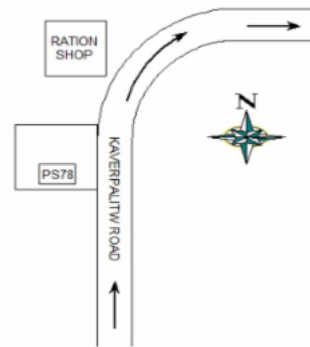

Key MAP View