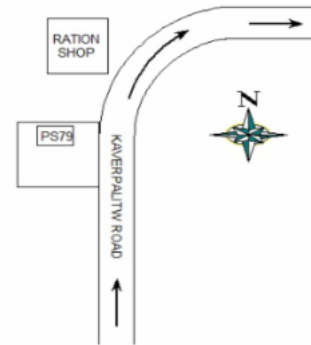

Cad View

Key MAP View