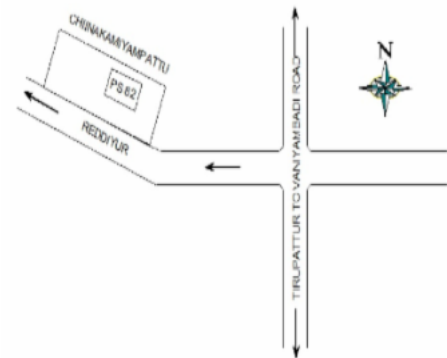

Key MAP View