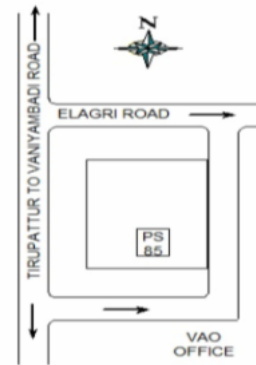

Key MAP View