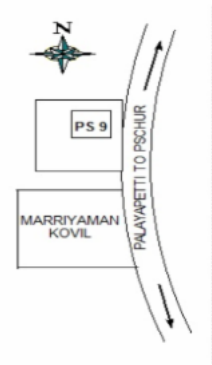

Cad View

Key MAP View