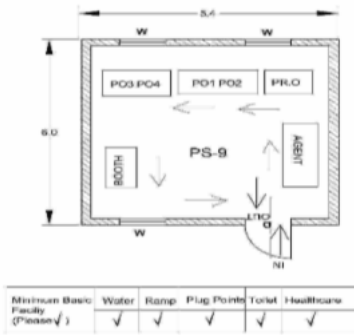

Google Map View

Polling Station Building Front View

Polling Station Front View

Cad View

Key MAP View

1 பெயர் : விங்கியம்மாள் கணவர் பெயர் : மல்லன் வீட்டு எண் : 1 வயது : 84 பாலினம் : பெண் Photo is available	SMX0384123	2 பெயர் : விங்கம்மாள் கணவர் பெயர் : விங்கப்பன் வீட்டு எண் : 1 வயது : 58 பாலினம் : பெண் Photo is available	SMX0403600	3 பெயர் : சஞ்சீவன் தந்தை பெயர் : தோட்டன் வீட்டு எண் : 1 வயது : 44 பாலினம் : ஆண் Photo is available	SMX0327437
4 பெயர் : கோவிந்தம்மாள் கணவர் பெயர் : கோவிந்தராஜ் வீட்டு எண் : 1 வயது : 41 பாலினம் : பெண் Photo is available	SMX0220186	5 பெயர் : பவுளம்மாள் கணவர் பெயர் : சரவணன் வீட்டு எண் : 1 வயது : 40 பாலினம் : பெண் Photo is available	SMX0219873	6 பெயர் : பிரபு தாயின் பெயர் : காவேரி வீட்டு எண் : 1 வயது : 39 பாலினம் : ஆண் Photo is available	SMX0647727
7 பெயர் : சித்ரா கணவர் பெயர் : அசோகன் வீட்டு எண் : 1 வயது : 37 பாலினம் : பெண் Photo is available	SMX0220178	8 பெயர் : அமுதவள்ளி தாயின் பெயர் : விங்கம்மாள் வீட்டு எண் : 1 வயது : 34 பாலினம் : பெண் Photo is available	SMX0403618	9 பெயர் : வெள்ளிங்கிரி கணவர் பெயர் : குமார் வீட்டு எண் : 1 வயது : 32 பாலினம் : பெண் Photo is available	SMX0403519
10 பெயர் : மகேஷ் தந்தை பெயர் : சக்கரவர்த்தி வீட்டு எண் : 1 வயது : 30 பாலினம் : பெண் Photo is available	SMX0800466	11 பெயர் : சரத்குமார் தந்தை பெயர் : நாகராஜ் வீட்டு எண் : 1 வயது : 29 பாலினம் : ஆண் Photo is available	SMX0800375	12 பெயர் : திருப்பதி தந்தை பெயர் : விங்கராஜ் வீட்டு எண் : 1 வயது : 27 பாலினம் : ஆண் Photo is available	SMX0924753
13 பெயர் : கௌரி சங்கரன் தந்தை பெயர் : சந்திரன் வீட்டு எண் : 1 வயது : 25 பாலினம் : ஆண் Photo is available	SMX2032076	14 பெயர் : சத்தியநாதன் தந்தை பெயர் : செல்வம் வீட்டு எண் : 1 வயது : 24 பாலினம் : ஆண் Photo is available	SMX1891431	15 பெயர் : சுமித்ரா தந்தை பெயர் : ஞானமணி வீட்டு எண் : 1/11 வயது : 24 பாலினம் : பெண் Photo is available	SMX1929660
16 பெயர் : சூரியபிரகசம் தந்தை பெயர் : முருகன் வீட்டு எண் : 1/25 வயது : 22 பாலினம் : ஆண் Photo is available	SMX2054872	17 பெயர் : தீபிகா தந்தை பெயர் : வீரசக்கரன் வீட்டு எண் : 1/37 வயது : 22 பாலினம் : பெண் Photo is available	SMX2032332	18 பெயர் : சிவமணி தந்தை பெயர் : விங்கன்னைன் வீட்டு எண் : 3-681 வயது : 46 பாலினம் : ஆண் Photo is available	SMX0403725
19 பெயர் : சரண்யா கணவர் பெயர் : சிவமணி வீட்டு எண் : 3-681 வயது : 31 பாலினம் : பெண் Photo is available	SMX0403733	20 பெயர் : காயத்ரி கணவர் பெயர் : ஆனந்தன் வீட்டு எண் : 4-802 வயது : 30 பாலினம் : பெண் Photo is available	SMX0754820	21 பெயர் : சங்கர் தந்தை பெயர் : தங்கவேலு வீட்டு எண் : 4-942 வயது : 37 பாலினம் : ஆண் Photo is available	SMX0403691
22 பெயர் : அருள் தந்தை பெயர் : ஜெயக்கொடி வீட்டு எண் : 4-982 வயது : 37 பாலினம் : ஆண் Photo is available	SMX0647396	23 பெயர் : சிவலிங்கம் தாயின் பெயர் : ஜெயக்கொடி வீட்டு எண் : 4-982 வயது : 34 பாலினம் : ஆண் Photo is available	SMX0647412	24 பெயர் : சென்னையன் தந்தை பெயர் : ஜெயராமன் வீட்டு எண் : 4-1287 வயது : 34 பாலினம் : ஆண் Photo is available	SMX0528554
25 பெயர் : சம்பத் தந்தை பெயர் : கண்ணப்பன் வீட்டு எண் : 5 வயது : 46 பாலினம் : ஆண் Photo is available	CDB1925908	26 பெயர் : குப்பன் தந்தை பெயர் : கோவிந்தன் வீட்டு எண் : 5 வயது : 42 பாலினம் : ஆண் Photo is available	SMX0647446	# 27 பெயர் : கீர்த்திவாசன் முருகன் தந்தை பெயர் : முருகன் வீட்டு எண் : 5 வயது : 28 பாலினம் : ஆண் Photo is available	SMX0924761
28 பெயர் : குமரேசன் தந்தை பெயர் : அம்மாவாசை வீட்டு எண் : 5 வயது : 27 பாலினம் : ஆண் Photo is available	SMX0924746	29 பெயர் : ரஞ்சிதா தந்தை பெயர் : சக்திவேல் வீட்டு எண் : 5 வயது : 27 பாலினம் : பெண் Photo is available	SMX0924795	30 பெயர் : பாரதி கணவர் பெயர் : சாம்ராஜ் வீட்டு எண் : 5-4 வயது : 48 பாலினம் : பெண் Photo is available	SMX0327759