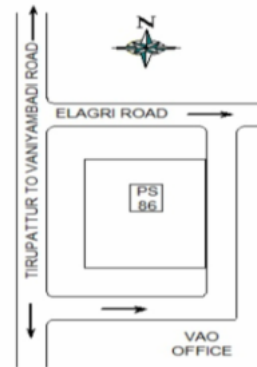

Cad View

Key MAP View