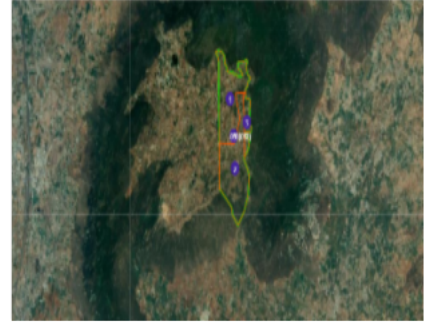

Google Map View