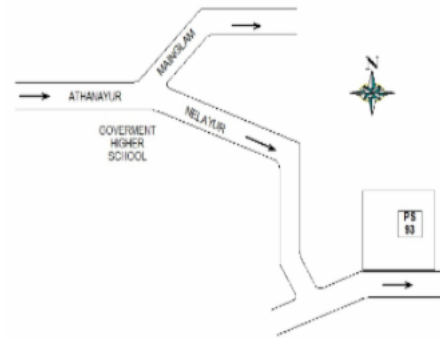

Key MAP View