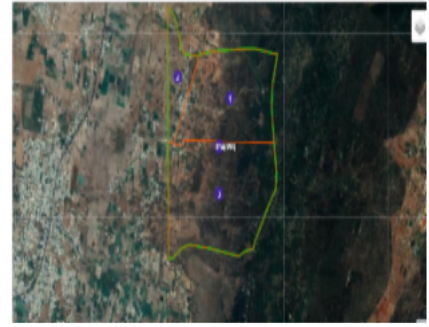

Google Map View