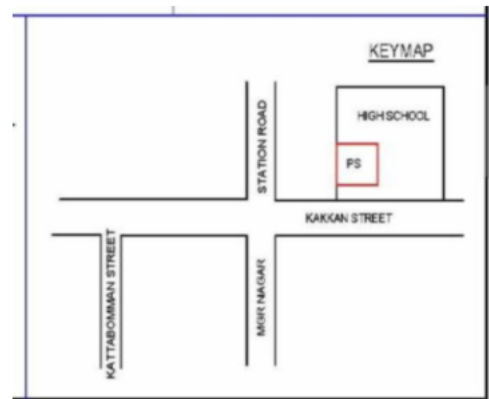

Cad View

Key MAP View