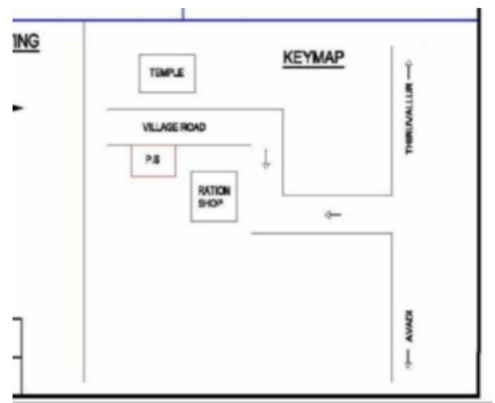

Key MAP View