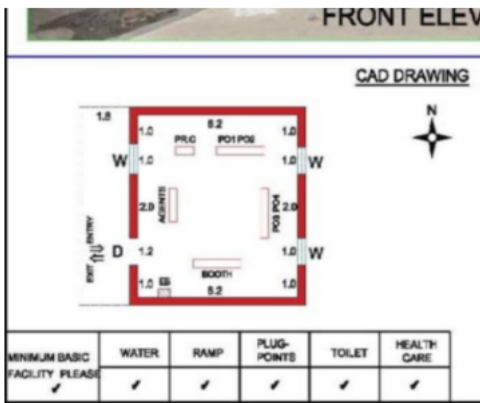

கையொப்பம்

Nazri Naksha

Google Map View

Polling Station Building Front View

Polling Station Front View

Cad View

Key MAP View

|   |            |   |            |   |            |
|---|------------|---|------------|---|------------|
| 1<br>பெயர் : ஜெயகுமாரி<br>கணவர் பெயர்: விஜயகுமார்<br>வீட்டு எண் : 1<br>வயது : 40 பாலினம் : பெண்<br>Photo is available       | UVQ0035402 | 2<br>பெயர் : தரோகா<br>தந்தை பெயர்: கோபிநாத்<br>வீட்டு எண் : 1<br>வயது : 38 பாலினம் : ஆண்<br>Photo is available                | UVQ3004272 | 3<br>பெயர் : வினோதா<br>கணவர் பெயர்: தமிழ்செல்வன்<br>வீட்டு எண் : 1<br>வயது : 37 பாலினம் : பெண்<br>Photo is available      | UVQ1510775 |
| 4<br>பெயர் : சசிகலா<br>தந்தை பெயர்: கோபிநாதன்<br>வீட்டு எண் : 1<br>வயது : 36 பாலினம் : பெண்<br>Photo is available           | UVQ2162956 | 5<br>பெயர் : சந்தோஷ் குமார்<br>தந்தை பெயர்: பத்தநாபன்<br>வீட்டு எண் : 1<br>வயது : 36 பாலினம் : ஆண்<br>Photo is available      | UVQ0922690 | 6<br>பெயர் : சதிஷ் குமார்<br>தந்தை பெயர்: பத்தநாபன்<br>வீட்டு எண் : 1<br>வயது : 36 பாலினம் : ஆண்<br>Photo is available    | UVQ0922708 |
| 7<br>பெயர் : கீதா<br>தந்தை பெயர்: அருள்தாஸ்<br>வீட்டு எண் : 1<br>வயது : 34 பாலினம் : பெண்<br>Photo is available             | UVQ1510957 | 8<br>பெயர் : மேகலா<br>கணவர் பெயர்: கஜேந்திரன்<br>வீட்டு எண் : 1<br>வயது : 33 பாலினம் : பெண்<br>Photo is available             | UVQ0922674 | 9<br>பெயர் : கீர்த்தி<br>தந்தை பெயர்: ராமு<br>வீட்டு எண் : 1<br>வயது : 32 பாலினம் : ஆண்<br>Photo is available             | UVQ0922625 |
| 10<br>பெயர் : பாரதி<br>தந்தை பெயர்: பலராமன்<br>வீட்டு எண் : 1-27<br>வயது : 35 பாலினம் : பெண்<br>Photo is available          | UVQ0922286 | 11<br>பெயர் : மாலதி<br>கணவர் பெயர்: முனீவேல்<br>வீட்டு எண் : 1-30<br>வயது : 36 பாலினம் : பெண்<br>Photo is available           | UVQ3004280 | 12<br>பெயர் : சங்கீதா<br>தந்தை பெயர்: சங்கர்<br>வீட்டு எண் : 1-71<br>வயது : 31 பாலினம் : பெண்<br>Photo is available       | UVQ1683515 |
| 13<br>பெயர் : வேல்முருகன்<br>தந்தை பெயர்: கோபால்<br>வீட்டு எண் : 1-99<br>வயது : 36 பாலினம் : ஆண்<br>Photo is available      | UVQ3004298 | 14<br>பெயர் : வெங்கடேசன்<br>தந்தை பெயர்: சீனிவாசன்<br>வீட்டு எண் : 1-146<br>வயது : 36 பாலினம் : ஆண்<br>Photo is available     | UVQ3004314 | 15<br>பெயர் : நா சரவணன்<br>தந்தை பெயர்: நாகலிங்கம்<br>வீட்டு எண் : 1/155<br>வயது : 42 பாலினம் : ஆண்<br>Photo is available | UVQ3004322 |
| 16<br>பெயர் : இந்திரா வெ<br>கணவர் பெயர்: வெங்கடேசன்<br>வீட்டு எண் : 1/183<br>வயது : 42 பாலினம் : பெண்<br>Photo is available | UVQ2163327 | 17<br>பெயர் : வேல் விழி<br>கணவர் பெயர்: கார்த்திகேயன்<br>வீட்டு எண் : 1-192<br>வயது : 39 பாலினம் : பெண்<br>Photo is available | UVQ1274737 | 18<br>பெயர் : பாலசந்தர்<br>தந்தை பெயர்: சிவலிங்கம்<br>வீட்டு எண் : 1-194<br>வயது : 31 பாலினம் : ஆண்<br>Photo is available | UVQ1683374 |
| 19<br>பெயர் : ஹரிணி<br>தந்தை பெயர்: சிவலிங்கம்<br>வீட்டு எண் : 1-194<br>வயது : 27 பாலினம் : பெண்<br>Photo is available      | UVQ1936657 | 20<br>பெயர் : தனீகேஸ்ரி<br>கணவர் பெயர்: ஜெகதீசன்<br>வீட்டு எண் : 1-195<br>வயது : 41 பாலினம் : பெண்<br>Photo is available      | UVQ0371914 | 21<br>பெயர் : கண்ணன்<br>தாயின் பெயர்: கலாவதி<br>வீட்டு எண் : 1-196<br>வயது : 41 பாலினம் : ஆண்<br>Photo is available       | UVQ0035386 |
| 22<br>பெயர் : ரமேஷ்<br>தந்தை பெயர்: கோபாலகிருஷ்ணன்<br>வீட்டு எண் : 1-199<br>வயது : 47 பாலினம் : ஆண்<br>Photo is available   | UVQ0372177 | 23<br>பெயர் : தேவீ<br>கணவர் பெயர்: ரமேஷ்<br>வீட்டு எண் : 1-199<br>வயது : 42 பாலினம் : பெண்<br>Photo is available              | UVQ0372003 | 24<br>பெயர் : பிரகாஷ்<br>தந்தை பெயர்: குணசேகரன்<br>வீட்டு எண் : 1-200<br>வயது : 27 பாலினம் : ஆண்<br>Photo is available    | UVQ1936665 |
| 25<br>பெயர் : சரவணன்<br>தந்தை பெயர்: ஞானபிரகாசம்<br>வீட்டு எண் : 1-204<br>வயது : 35 பாலினம் : ஆண்<br>Photo is available     | UVQ3004330 | 26<br>பெயர் : கல்பனா<br>கணவர் பெயர்: தங்கமணி<br>வீட்டு எண் : 1-205<br>வயது : 38 பாலினம் : பெண்<br>Photo is available          | UVQ0197491 | 27<br>பெயர் : தமிழரசி<br>தந்தை பெயர்: பூங்கோதை<br>வீட்டு எண் : 2<br>வயது : 38 பாலினம் : பெண்<br>Photo is available        | UVQ1683457 |
| 28<br>பெயர் : பழனி<br>தந்தை பெயர்: சுப்பிரமணி<br>வீட்டு எண் : 2/165<br>வயது : 73 பாலினம் : ஆண்<br>Photo is available        | UVQ3104783 | 29<br>பெயர் : பப்பித்தா<br>கணவர் பெயர்: சுபாஷ்<br>வீட்டு எண் : 2-173<br>வயது : 37 பாலினம் : பெண்<br>Photo is available        | UVQ1683432 | 30<br>பெயர் : நாகஜோதி<br>தந்தை பெயர்: நாகப்பன்<br>வீட்டு எண் : 2-184<br>வயது : 37 பாலினம் : பெண்<br>Photo is available    | UVQ1510783 |